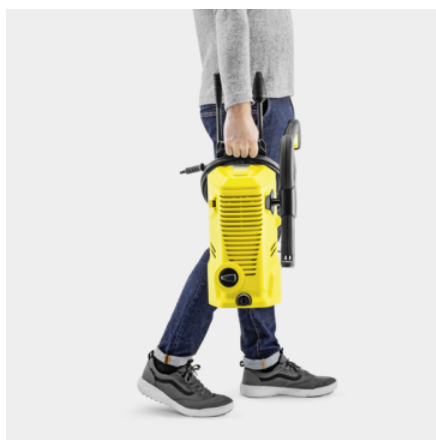

K 2

K 2 od společnosti Kärcher je ideální tlaková myčka pro příležitostné použití a lehké znečištění, například jízdních kol a nebo zahradního nářadí a venkovního nábytku.

Číslo produktu

1.673-520.0

- Integrovaný mechanismus pro přísávání chemie
- Praktické uložení hadice a příslušenství
- Malé a lehké zařízení

Vybavení

Vysokotlaká pistole		G 120 Q
Jednoduchý pracovní nástavec		■
Rotační tryska		■
Vysokotlaká hadice	m	4
Dávkování čisticího prostředku prostřednictvím integrovaného vodního filtru pro ochranu čerpadla čističe před nečistotami		Nasávací hadička
Adaptér připojení k zahradní hadici A3/4"		■

■ Obsaženo v objemu dodávky.

Kompaktní a lehký přístroj

- Pro nekomplikované uložení - nenáročné na místo, i v malých výklencích.
- Dá se přenášet jen jednou rukou.

Integrovaná sací hadice na prací prostředky