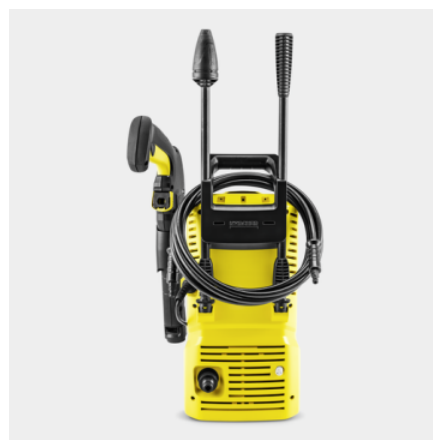

Čistě uklizeno

- Hadice, pracovní nástavce a pistole lze uložit bez problémů a s úsporou místa.