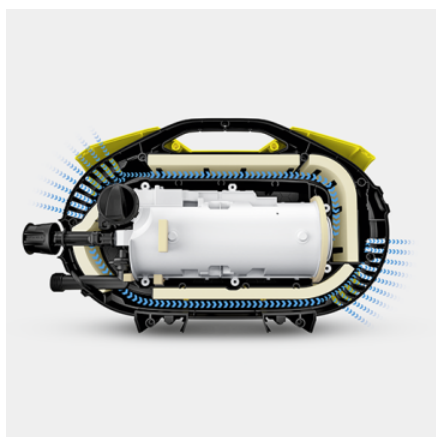

Inovativní tichá technologie

- Padesátiprocentní snížení vnímané hladiny hluku ve srovnání s jinými tlakovými myčkami ve stejné třídě.
- Příjemnější zvuk ve srovnání s jinými tlakovými myčkami ve stejné třídě.