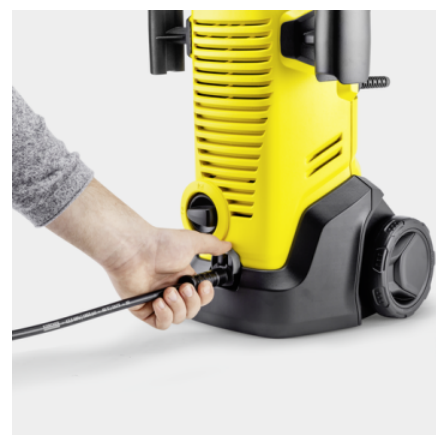

Vybavení

Sada pro auto	Mycí kartáč, pěnovací tryska, autošampon (0,5 l)
Vysokotlaká pistole	G 120 Q
Tryska Vario Power Jet	■
Rotační tryska	■
Vysokotlaká hadice	m 6
Quick Connect na straně přístroje	■
Dávkování čistícího prostředku prostřednictvím integrovaného vodního filtru pro ochranu čerpadla čistící před nečistotami	Pěnovací tryska
Adaptér připojení k zahradní hadici A3/4"	■

■ Obsaženo v objemu dodávky.

Čistě uklizeno

- Hadice, stříkací lana, spouštěcí pistole a kabely můžete skladovat přehledně a s úsporou místa.

Velká kola

- Pro bezpečnou a komfortní přepravu i na nerovném terénu jako např. zahradních cestách.
- Snadná ovladatelnost.