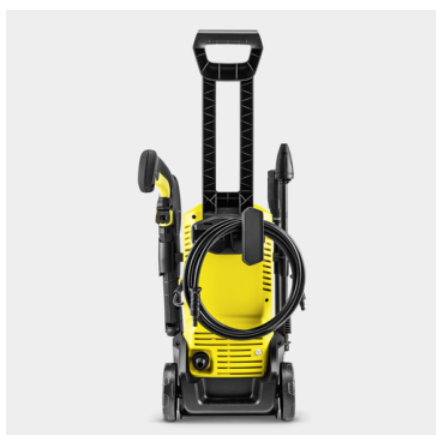

K 3 CAR

Na tlakovou myčku K 3 Car se můžete vždy spolehnout: Hodí se na lehké znečištění menších zahradních ploch a teras, zahradního nábytku, automobilů atd. Součástí je sada na čištění auta.

Číslo produktu

1.676-353.0

- Praktické uložení hadice a příslušenství

Technické údaje

EAN kód		4054278993294
Druh proudu	V / Hz	220 - 240 / 50 - 60
Tlak	bar / MPa	20 - max. 120 / 2 - max. 12
Průtok	l/h	max. 380
Plošný výkon	m ² /h	25
Teplota přívodní vody	°C	max. 40
Příkon	kW	1,6
Přípojovací kabel	m	5
Hmotnost bez příslušenství	kg	4,3
Hmotnost včetně obalu	kg	7
Rozměry (D × Š × V)	mm	242 × 285 × 805

Vybavení

Sada pro auto	Mycí kartáč, pěnovací tryska, autošampon (0,5 l)
Vysokotlaká pistole	G 120 Q
Tryska Vario Power Jet	■
Rotační tryska	■
Vysokotlaká hadice	m 6
Quick Connect na straně přístroje	■
Dávkování čistícího prostředku prostřednictvím integrovaného vodního filtru pro ochranu čerpadla čistící před nečistotami	Pěnovací tryska
Adaptér připojení k zahradní hadici A3/4"	■

■ Obsaženo v objemu dodávky.

Čistě uklizeno

- Hadice, stříkací lana, spouštěcí pistole a kabely můžete skladovat přehledně a s úsporou místa.

Velká kola

- Pro bezpečnou a komfortní přepravu i na nerovném terénu jako např. zahradních cestách.
- Snadná ovladatelnost.