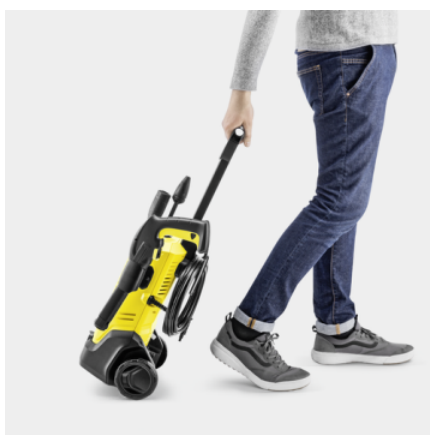

K 3 CAR

Na tlakovou myčku K 3 Car se můžete vždy spolehnout: Hodí se na lehké znečištění menších zahradních ploch a teras, zahradního nábytku, automobilů atd. Součástí je sada na čištění auta.

Číslo produktu

Vybavení

Sada pro auto	Mycí kartáč, pěnovací tryska, autošampon (0,5 l)
Vysokotlaká pistole	G 120 Q
Tryska Vario Power Jet	■
Rotační tryska	■
Vysokotlaká hadice	m 6
Quick Connect na straně přístroje	■
Dávkování čistícího prostředku prostřednictvím integrovaného vodního filtru pro ochranu čerpadla čistící před nečistotami	Pěnovací tryska
Adaptér připojení k zahradní hadici A3/4"	■

■ Obsaženo v objemu dodávky.

Čistě uklizeno

- Hadice, stříkací lana, spouštěcí pistole a kabely můžete skladovat přehledně a s úsporou místa.

Velká kola

- Pro bezpečnou a komfortní přepravu i na nerovném terénu jako např. zahradních cestách.
- Snadná ovladatelnost.