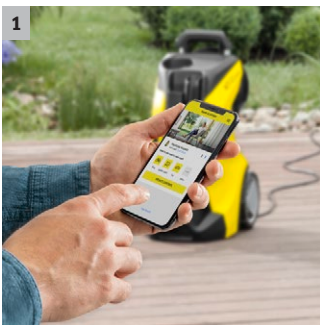

K 3 Power Control Home

Tlaková myčka K 3 Power Control Home s poradcem v mobilní aplikaci Kärcher Home & Garden, která poskytuje praktické tipy pro ještě efektivnější výsledky čištění, tlakovou pistolí G 120 Q Power Control, pracovním nástavcem Vario Power Jet a rotační tryskou. Včetně sady Home .

1 Mobilní aplikace Home & Garde

- Mobilní aplikace Kärcher Home & Garden z vás udělá odborníka na čištění.
- Využijte všech našich odborných znalostí společnosti Kärcher k dosažení dokonalých výsledků čištění.

2 Vysokotlaká pistole Power Control a pracovní nástavec s funkcí Quick Connect

- Optimální nastavení pro každý povrch. 3 tlakové stupně a jeden stupeň čistícího prostředku.
- Úplné ovládání: Ruční displej zobrazuje provedená nastavení.

Vybavení

Vysokotlaká pistole	G 120 Q Power Control
Tryska Vario Power Jet	■
Rotační tryska	■
Vysokotlaká hadice	m 7
Quick Connect na straně přístroje	■
Dávkování čisticího prostředku prostřednictvím	Nádrž
Integrovaný vodní filtr	■
Adaptér připojení k zahradní hadici A3/4"	■
Sada pro domácnost	K 3 Power: Čistič povrchů T 1, prací prostředek „Patio & Deck“, 0,5 l
Odnímatelná nádrž na čisticí prostředky	■