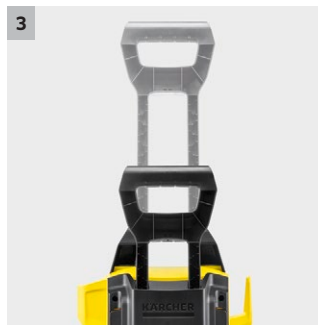

K 3 Power Control Home

Tlaková myčka K 3 Power Control Home s poradcem v mobilní aplikaci Kärcher Home & Garden, která poskytuje praktické tipy pro ještě efektivnější výsledky čištění, tlakovou pistolí G 120 Q Power Control, pracovním nástavcem Vario Power Jet a rotační tryskou. Včetně sady Home .

2 Vysokotlaká pistole Power Control a pracovní nástavec s funkcí Quick Connect

- Optimální nastavení pro každý povrch. 3 tlakové stupně a jeden stupeň čistícího prostředku.
- Úplné ovládání: Ruční displej zobrazuje provedená nastavení.

Vybavení

Vysokotlaká pistole	G 120 Q Power Control
Tryska Vario Power Jet	■
Rotační tryska	■
Vysokotlaká hadice	m 7
Quick Connect na straně přístroje	■
Dávkování čisticího prostředku prostřednictvím	Nádrž
Integrovaný vodní filtr	■
Adaptér připojení k zahradní hadici A3/4"	■
Sada pro domácnost	K 3 Power: Čistič povrchů T 1, prací prostředek „Patio & Deck“, 0,5 l
Odnímatelná nádrž na čisticí prostředky	■