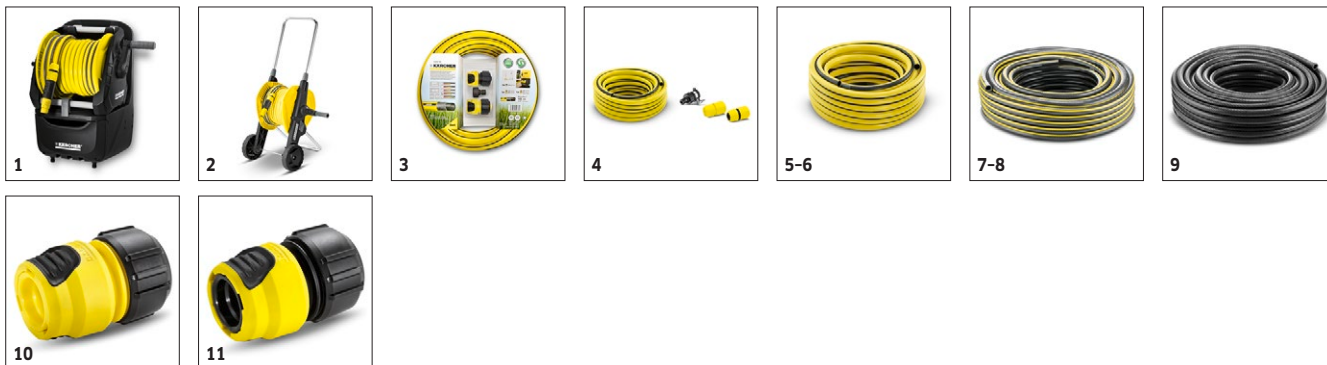

■ Obsaženo v objemu dodávky. Volitelné příslušenství

K 3 POWER CONTROL HOME

1.676-103.0

KÄRCHER

		Objednáací číslo						Cena	
Uložení hadic a hadicové vozíky									
	1	2.645-165.0							<input type="checkbox"/>
Hadicový vozík HT 3.420 Kit 5/8"	2	2.645-167.0							<input type="checkbox"/>
Hadice									
Sada hadic pro vysokotlaké čištění	3	2.645-156.0							<input type="checkbox"/>
Sada hadic pro zásobování vodou	4	2.645-258.0							<input type="checkbox"/>
Zahradní hadice ½" PrimoFlex 20 m	5	2.645-138.0							<input type="checkbox"/>
Zahradní hadice ¾" PrimoFlex 25 m	6	2.645-142.0							<input type="checkbox"/>
Zahradní hadice ½" Performance Plus 20 m	7	2.645-318.0							<input type="checkbox"/>
Zahradní hadice ¾" Performance Plus 25 m	8	2.645-322.0							<input type="checkbox"/>
Zahradní hadice ½" Performance Premium 20 m	9	2.645-324.0							<input type="checkbox"/>
Hadicové zástrčné systémy									
Univerzální hadicová spojka Plus	10	2.645-193.0						Univerzální hadicová spojka Plus s rukojetí z měkkého plastu pro komfortní manipulaci. Kompatibilní se všemi západkovými systémy.	<input type="checkbox"/>
Univerzální hadicová spojka Plus s Aqua stopem	11	2.645-194.0						Univerzální hadicová spojka Plus vybavená Aqua stopem. S rukojetí z měkkého plastu pro komfortní manipulaci. Kompatibilní se všemi západkovými systémy.	<input type="checkbox"/>