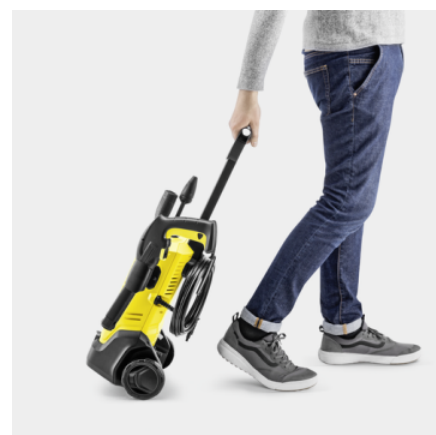

Velká kola

- Pro bezpečnou a komfortní přepravu i na nerovném terénu jako např. zahradních cestách.
- Snadná ovladatelnost.