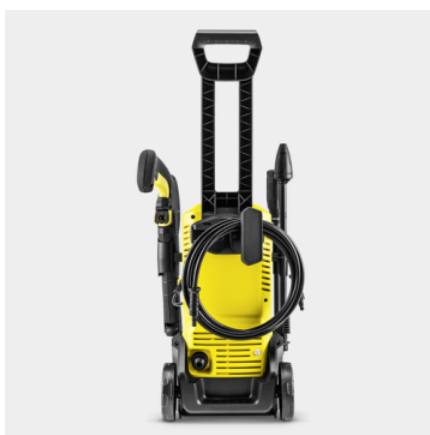

Čistě uklizeno

- Hadice, stříkáč, spouštěcí pistole a kabely můžete skladovat přehledně a s úsporou místa.