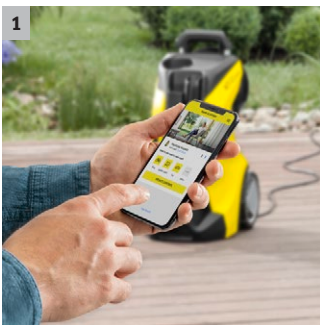

## K 4 Power Control Car & Stairs

Tlaková myčka K 4 Power Control Car & Stairs s poradcem v mobilní aplikaci Kärcher Home & Garden, tlakovou pistolí G 160 Q Power Control, pracovním nástavcem Vario Power Jet a rotační tryskou. Včetně sady Car & Stair.

### 2 Vysokotlaká pistole Power Control a pracovní nástavce s funkcí Quick Connect

- Optimální nastavení pro každý povrch. 3 tlakové stupně a jeden stupeň čistícího prostředku.
- Úplné ovládání: Ruční displej zobrazuje provedená nastavení.