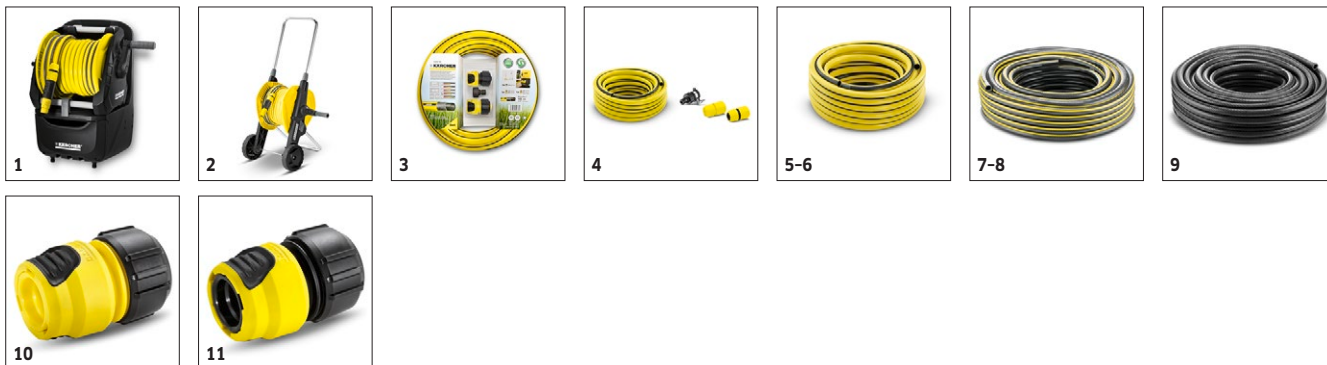

K 4 POWER CONTROL CAR & STAIRS

1.324-040.0

KÄRCHER

		Objednací číslo						Cena	
Uložení hadic a hadicové vozíky									
	1	2.645-165.0							☐
Hadicový vozík HT 3.420 Kit 5/8"	2	2.645-167.0							☐
Hadice									
Sada hadice pro vysokotlaké čištění	3	2.645-156.0							☐
Sada hadic pro zásobování vodou	4	2.645-258.0							☐
Zahradní hadice 1/2" PrimoFlex 20 m	5	2.645-138.0							☐
Zahradní hadice 3/4 PrimoFlex 25 m	6	2.645-142.0							☐
Zahradní hadice 1/2" Performance Plus 20 m	7	2.645-318.0							☐
Zahradní hadice 3/4 Performance Plus 25 m	8	2.645-322.0							☐
Zahradní hadice 1/2" Performance Premium 20 m	9	2.645-324.0							☐
Hadicové zástrčné systémy									
Univerzální hadicová spojka Plus	10	2.645-193.0						Univerzální hadicová spojka Plus s rukojetí z měkkého plastu pro komfortní manipulaci. Kompatibilní se všemi západkovými systémy.	☐
Univerzální hadicová spojka Plus s Aqua stopem	11	2.645-194.0						Univerzální hadicová spojka Plus vybavená Aqua stopem. S rukojetí z měkkého plastu pro komfortní manipulaci. Kompatibilní se všemi západkovými systémy.	☐

■ Obsaženo v objemu dodávky. □ Volitelné příslušenství