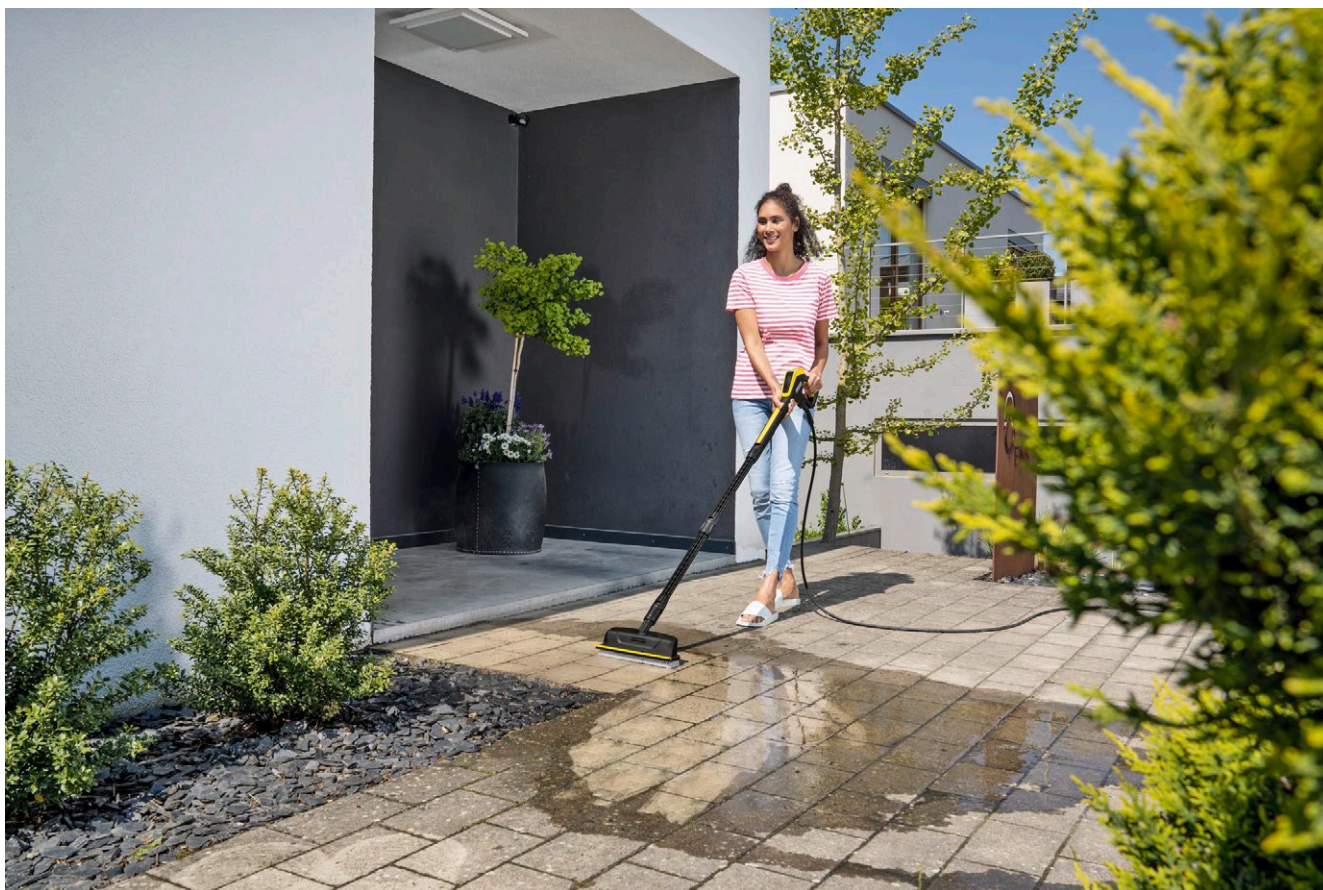

K 4 Power Control Car & Stairs

- Vysokotlaká pistole Power Control s ukazatelem úrovně tlaku
- Vysoce stabilní díky nížšímu těžišti, vedení hadice a prodloužené opěrné noze
- Zvláště výkonný, vodou chlazený motor

Technické údaje

Objednací číslo	1.324-040.0	
EAN kód	4054278824819	
Tlak	bar / MPa	20 – Max. 130 / 2 – Max. 13
Průtok	l/h	Max. 420
Teplota přívodní vody	°C	Max. 40
Příkon	kW	1,8
Hmotnost bez příslušenství	kg	11,48
Rozměry (D x Š x V)	mm	402 × 306 × 588
Druh proudu	V / Hz	230 / 50

Vybavení

Vysokotlaká pistole	G 160 Q Power Control	Vodou chlazený motor	■
Tryska Vario Power Jet	■	Síťka na kabel	■
Rotační tryska	■		
Vysokotlaká hadice	m	8	
Quick Connect na straně přístroje	■		
Dávkování čisticího prostředku prostřednictvím	Systém Plug 'n' Clean		
Sání vody	■		
Integrovaný vodní filtr	■		
Adaptér připojení k zahradní hadici A3/4"	■		
Sada pro auto	Rotační mycí kartáč, 0,3 čisticí prostředek, Autošampon, 3 v 1 čisticí hadřík		
Teleskopické madlo	■		

■ Obsaženo v objemu dodávky.