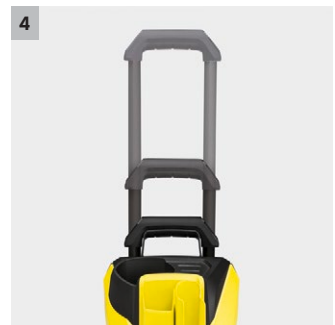

## K 4 Power Control Car & Stairs

Tlaková myčka K 4 Power Control Car & Stairs s poradcem v mobilní aplikaci Kärcher Home & Garden, tlakovou pistolí G 160 Q Power Control, pracovním nástavcem Vario Power Jet a rotační tryskou. Včetně sady Car & Stair.