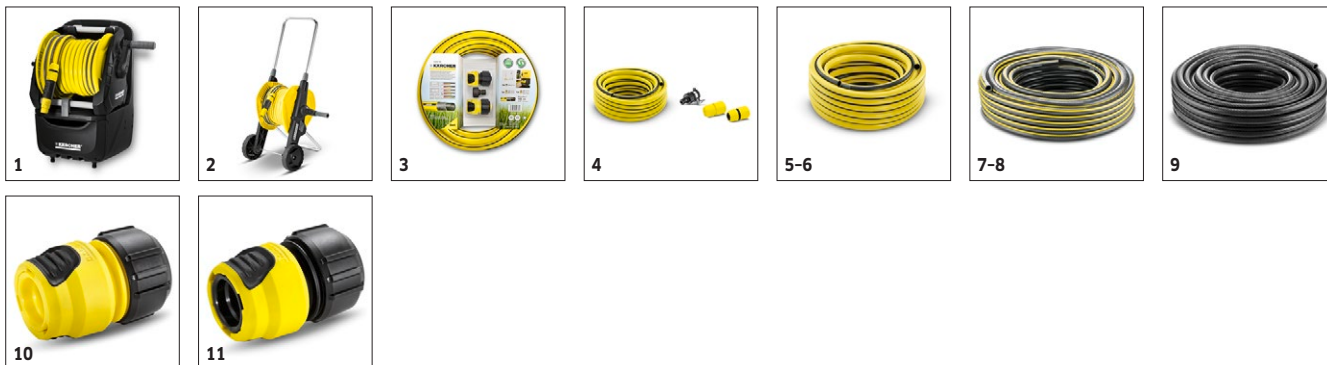

K 4 POWER CONTROL HOME

1.324-033.0

KÄRCHER

		Objednáací číslo						Cena	
Uložení hadic a hadicové vozíky									
	1	2.645-165.0							☐
Hadicový vozík HT 3.420 Kit 5/8"	2	2.645-167.0							☐
Hadice									
Sada hadice pro vysokotlaké čističe	3	2.645-156.0							☐
Sada hadic pro zásobování vodou	4	2.645-258.0							☐
Zahradní hadice 1/2" PrimoFlex 20 m	5	2.645-138.0							☐
Zahradní hadice 3/4" PrimoFlex 25 m	6	2.645-142.0							☐
Zahradní hadice 1/2" Performance Plus 20 m	7	2.645-318.0							☐
Zahradní hadice 3/4" Performance Plus 25 m	8	2.645-322.0							☐
Zahradní hadice 1/2" Performance Premium 20 m	9	2.645-324.0							☐
Hadicové zástrčné systémy									
Univerzální hadicová spojka Plus	10	2.645-193.0						Univerzální hadicová spojka Plus s rukojetí z měkkého plastu pro komfortní manipulaci. Kompatibilní se všemi západkovými systémy.	☐
Univerzální hadicová spojka Plus s Aqua stopem	11	2.645-194.0						Univerzální hadicová spojka Plus vybavená Aqua stopem. S rukojetí z měkkého plastu pro komfortní manipulaci. Kompatibilní se všemi západkovými systémy.	☐

■ Obsaženo v objemu dodávky. □ Volitelné příslušenství