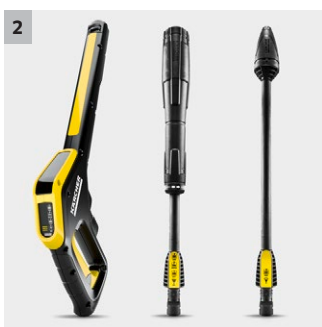

K 4 Power Control Home

Tlaková myčka K4 Power Control s poradcem v mobilní aplikaci Kärcher Home & Garden, tlakovou pistolí G 160 Q Power Control, pracovním nástavcem Vario power Jet a rotační tryskou. Včetně sady Home .

2 Vysokotlaká pistole Power Control a pracovní nástavec s funkcí Quick Connect

- Optimální nastavení pro každý povrch. 3 tlakové stupně a jeden stupeň čistícího prostředku.
- Úplné ovládání: Ruční displej zobrazuje provedená nastavení.

4 Výškově nastavitelná teleskopická rukojeť

- Pro komfortní výšku vysunutí.
- Kompletně zasunovací pro optimální uskladnění.

K 4 Power Control Home

- Vysokotlaká pistole Power Control s ukazatelem úrovně tlaku
- Vysoce stabilní díky nížšímu těžišti, vedení hadice a prodloužené opěrné noze
- Zvláště výkonný, vodou chlazený motor