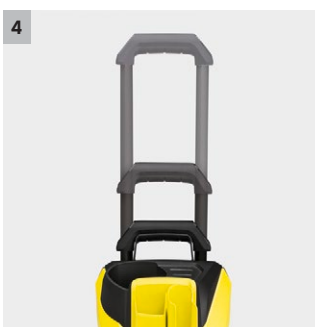

K 4 Power Control Home

Tlaková myčka K4 Power Control s poradcem v mobilní aplikaci Kärcher Home & Garden, tlakovou pistolí G 160 Q Power Control, pracovním nástavcem Vario power Jet a rotační tryskou. Včetně sady Home .