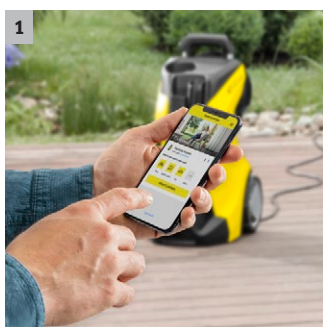

K 4 Power Control Home

Tlaková myčka K4 Power Control s poradcem v mobilní aplikaci Kärcher Home & Garden, tlakovou pistolí G 160 Q Power Control, pracovním nástavcem Vario power Jet a rotační tryskou. Včetně sady Home .

2 Vysokotlaká pistole Power Control a pracovní nástavec s funkcí Quick Connect

- Optimální nastavení pro každý povrch. 3 tlakové stupně a jeden stupeň čistícího prostředku.
- Úplné ovládání: Ruční displej zobrazuje provedená nastavení.

4 Výškově nastavitelná teleskopická rukojeť

- Pro komfortní výšku vysunutí.
- Kompletně zasunovací pro optimální uskladnění.

K 4 Power Control Home

- Vysokotlaká pistole Power Control s ukazatelem úrovně tlaku
- Vysoce stabilní díky nížšímu těžišti, vedení hadice a prodloužené opěrné noze
- Zvláště výkonný, vodou chlazený motor