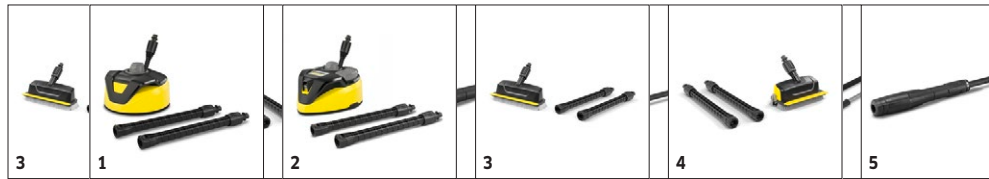

K 4 PREMIUM POWER CONTROL HOME

1.324-133.0

KÄRCHER

		Objednáací číslo						Cena	
Variabilní kloub	32	2.640-733.0							O 180° plynule ohýbatelný variabilní kloub k pohodlnému čištění těžko přístupných míst. Variabilní kloub se napojuje mezi VT pistoli a příslušenství nebo mezi prodloužení pracovního nástavce a příslušenství. ☐
Vodní filtr	33	4.730-059.0							K ochraně VT čerpadla před částicemi nečistot ze znečištěné vody. ☐
Adapter Anti-Twist	34	2.644-257.0							☐
Sada náhradních o-kroužků	35	2.640-729.0							Sada náhradních O-kroužků pro jednoduchou výměnu O-kroužků a bezpečnostních ucpávek na příslušenství k vysokotlakým čističům. ☐

■ Obsaženo v objemu dodávky. ☐ Volitelné příslušenství