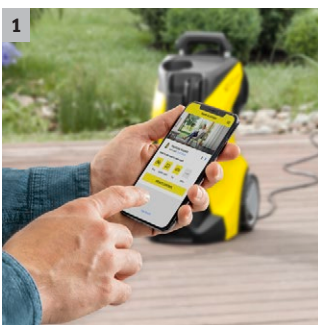

K 4 Premium Power Control

Tlaková myčka K 4 Premium Power Control s poradcem v mobilní aplikaci Kärcher Home & Garden, tlakovou pistolí G 160 Q Power Control, pracovním nástavcem Vario Power Jet a rotační tryskou. Včetně bubnu na navijení hadice.

2 Vysokotlaká pistole Power Control a pracovní nástavec s funkcí Quick Connect

- Optimální nastavení pro každý povrch. 3 tlakové stupně a jeden stupeň čistícího prostředku.
- Úplné ovládání: Ruční displej zobrazuje provedená nastavení.

K 4 Premium Power Control

- Vysokotlaká pistole Power Control s ukazatelem úrovně tlaku
- Vysoce stabilní díky nižšímu těžišti, vedení hadice a prodloužené opěrné noze
- Zvláště výkonný, vodou chlazený motor