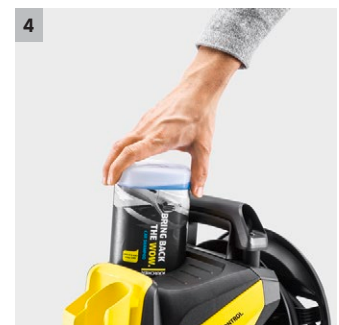

K 4 Premium Power Control

Tlaková myčka K 4 Premium Power Control s poradcem v mobilní aplikaci Kärcher Home & Garden, tlakovou pistolí G 160 Q Power Control, pracovním nástavcem Vario Power Jet a rotační tryskou. Včetně bubnu na navijení hadice.

2 Vysokotlaká pistole Power Control a pracovní nástavec s funkcí Quick Connect

- Optimální nastavení pro každý povrch. 3 tlakové stupně a jeden stupeň čistícího prostředku.
- Úplné ovládání: Ruční displej zobrazuje provedená nastavení.

K 4 Premium Power Control

- Vysokotlaká pistole Power Control s ukazatelem úrovně tlaku
- Vysoce stabilní díky nižšímu těžišti, vedení hadice a prodloužené opěrné noze
- Zvláště výkonný, vodou chlazený motor

Vybavení

Vysokotlaká pistole	G 160 Q Power Control	Vodou chlazený motor	■
Tryska Vario Power Jet	■	Síťka na kabel	■
Rotační tryska	■		
Vysokotlaká hadice	m	8	
Quick Connect na straně přístroje	■		
Dávkování čistícího prostředku prostřednictvím	Systém Plug 'n' Clean		
Sání vody	■		
Integrovaný vodní filtr	■		
Adaptér připojení k zahradní hadici A3/4"	■		
Navijecí vysokotlaké hadice	■		
Teleskopické madlo	■		