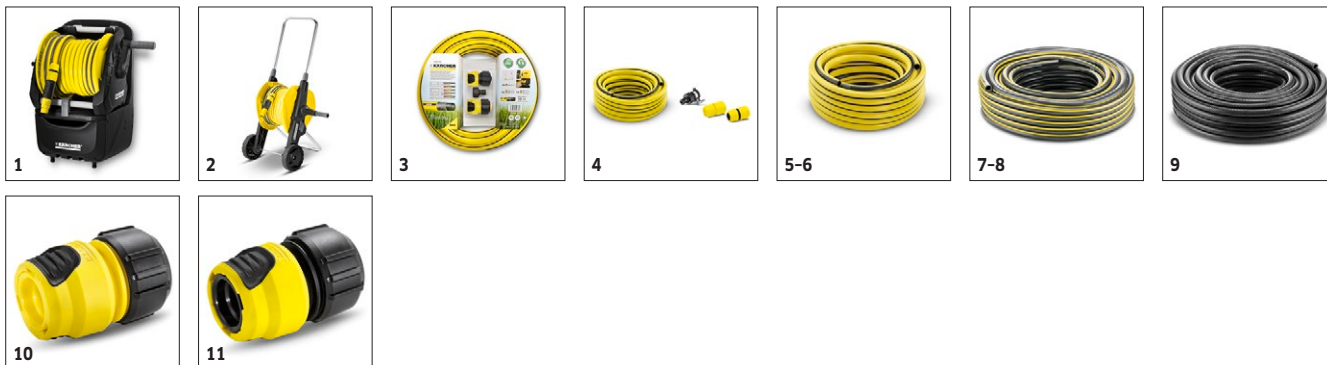

■ Obsaženo v objemu dodávky. Volitelné příslušenství

K 4 PREMIUM POWER CONTROL 1.324-130.0

KÄRCHER

		Objednáací číslo						Cena	
Uložení hadic a hadicové vozíky									
	1	2.645-165.0							<input type="checkbox"/>
Hadicový vozík HT 3.420 Kit 5/8"	2	2.645-167.0							<input type="checkbox"/>
Hadice									
Sada hadice pro vysokotlaké čističe	3	2.645-156.0							<input type="checkbox"/>
Sada hadic pro zásobování vodou	4	2.645-258.0							<input type="checkbox"/>
Zahradní hadice 1/2" PrimoFlex 20 m	5	2.645-138.0							<input type="checkbox"/>
Zahradní hadice 3/4" PrimoFlex 25 m	6	2.645-142.0							<input type="checkbox"/>
Zahradní hadice 1/2" Performance Plus 20 m	7	2.645-318.0							<input type="checkbox"/>
Zahradní hadice 3/4" Performance Plus 25 m	8	2.645-322.0							<input type="checkbox"/>
Zahradní hadice 1/2" Performance Premium 20 m	9	2.645-324.0							<input type="checkbox"/>
Hadicové zástrčné systémy									
Univerzální hadicová spojka Plus	10	2.645-193.0						Univerzální hadicová spojka Plus s rukojetí z měkkého plastu pro komfortní manipulaci. Kompatibilní se všemi západkovými systémy.	<input type="checkbox"/>
Univerzální hadicová spojka Plus s Aqua stopem	11	2.645-194.0						Univerzální hadicová spojka Plus vybavená Aqua stopem. S rukojetí z měkkého plastu pro komfortní manipulaci. Kompatibilní se všemi západkovými systémy.	<input type="checkbox"/>