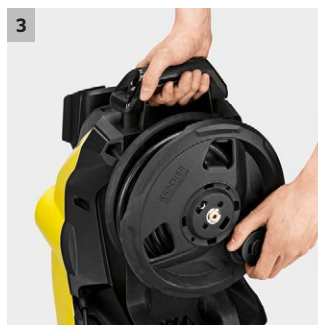

K 4 Premium Power Control

Tlaková myčka K 4 Premium Power Control s poradcem v mobilní aplikaci Kärcher Home & Garden, tlakovou pistolí G 160 Q Power Control, pracovním nástavcem Vario Power Jet a rotační tryskou. Včetně bubnu na navijení hadice.

2 Vysokotlaká pistole Power Control a pracovní nástavec s funkcí Quick Connect

- Optimální nastavení pro každý povrch. 3 tlakové stupně a jeden stupeň čistícího prostředku.
- Úplné ovládání: Ruční displej zobrazuje provedená nastavení.

K 4 Premium Power Control

- Vysokotlaká pistole Power Control s ukazatelem úrovně tlaku
- Vysoce stabilní díky nižšímu těžišti, vedení hadice a prodloužené opěrné noze
- Zvláště výkonný, vodou chlazený motor

Vybavení

Vysokotlaká pistole	G 160 Q Power Control	Vodou chlazený motor	■
Tryska Vario Power Jet	■	Síťka na kabel	■
Rotační tryska	■		
Vysokotlaká hadice	m	8	
Quick Connect na straně přístroje	■		
Dávkování čistícího prostředku prostřednictvím	Systém Plug 'n' Clean		
Sání vody	■		
Integrovaný vodní filtr	■		
Adaptér připojení k zahradní hadici A3/4"	■		
Navijecí vysokotlaké hadice	■		
Teleskopické madlo	■		