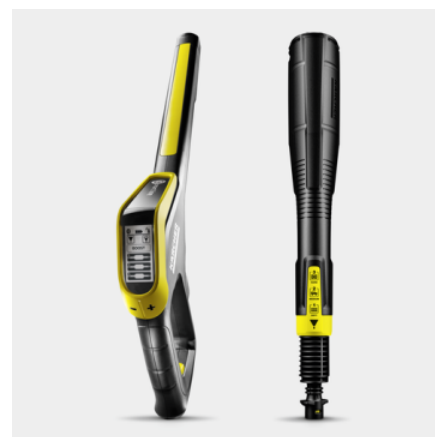

## K 5 PREMIUM SMART CONTROL CAR&HOME

Tlaková myčka K 5 Premium Smart Control Car&Home s možností Bluetooth připojení, režim boost pro extra výkon, spouštěcí pistole G 180 Q Smart Control, stříkací nástavec 3 v 1 Multi Jet, naviják hadice. Obsahuje sadu na čištění auta a domácí sadu.

## Tlaková pistole Smart Control s pracovním nastavcem Multi Jet 3 v 1

- Tlaková pistole s LCD displejem a tlačítky pro regulaci tlaku nebo dávkování čisticího prostředku.
- Rotující nastavec Multijet 3 v 1 obsahuje tři různé trysky pro snadnou výměnu.
- Adaptér Quick Connect pro snadné upevnění vysokotlaké hadice a příslušenství.