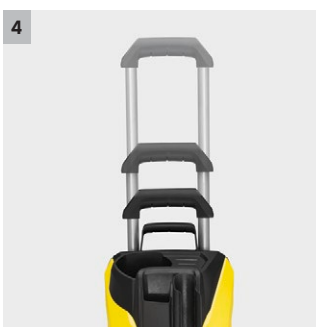

1 Mobilní aplikace Home & Garde

- Mobilní aplikace Kärcher Home & Garden z vás udělá odborníka na čištění.
- Využijte všech našich odborných znalostí společnosti Kärcher k dosažení dokonalých výsledků čištění.

2 Vysokotlaká pistole Power Control a pracovní nástavec s funkcí Quick Connect

- Optimální nastavení pro každý povrch. 3 tlakové stupně a jeden stupeň čistícího prostředku.
- Úplné ovládání: Ruční displej zobrazuje provedená nastavení.

3 Plug ‚n‘ Clean - čistící systém Kärcher

- Inovativní vkládací přípravek pro lahve s čistícím prostředkem Kärcher.
- Pro rychlé, jednoduché a pohodlné nanášení čistících prostředků vysokotlakým čističem

4 Teleskopická rukojeť z vysoce kvalitního hliníku

- Lze přizpůsobit různým výškám.
- Výšku teleskopické rukojeti lze změnit tahem.