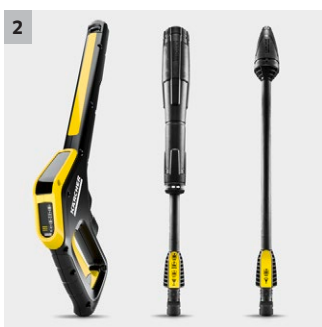

K 5 Power Control Home

Tlaková myčka K 5 Power Control Home pro ještě větší kontrolu. S poradcem prostřednictvím mobilní aplikace Kärcher Home & Garden, tlakovou pistolí G 160 Q Power Control, pracovním nástavcem Vario Power a systémem Kärcher Plug ‚n‘ Clean. Včetně sady Home.

2 Vysokotlaká pistole Power Control a pracovní nástavec s funkcí Quick Connect

- Optimální nastavení pro každý povrch. 3 tlakové stupně a jeden stupeň čistícího prostředku.
- Úplné ovládání: Ruční displej zobrazuje provedená nastavení.

4 Teleskopická rukojeť z vysoce kvalitního hliníku

- Lze přizpůsobit různým výškám.
- Výšku teleskopické rukojeti lze změnit tahem.

K 5 Power Control Home

- Vysokotlaká pistole Power Control s ukazatelem úrovně tlaku
- Vysoce stabilní díky nížšímu těžišti, vedení hadice a prodloužené opěrné noze
- Zvlášt výkonný, vodou chlazený motor

Vybavení

Vysokotlaká pistole	G 160 Q Power Control	
Tryska Vario Power Jet	■	
Rotační tryska	■	
Vysokotlaká hadice	m	10
Quick Connect na straně přístroje	■	
Dávkování čisticího prostředku prostřednictvím	Systém Plug 'n' Clean	
Integrovaný vodní filtr	■	
Adaptér připojení k zahradní hadici A3/4"	■	
Sada pro domácnost	Čistič povrchů T 5, čistič na kámen a fasádu 3 v 1 1l	
Teleskopické madlo	■	
Sítka na kabel	■	