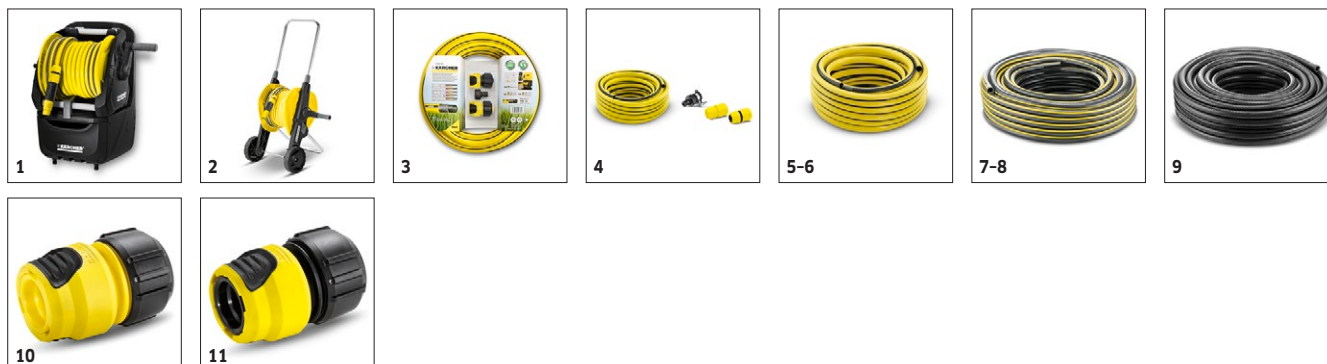

K 5 POWER CONTROL HOME

1.324-553.0

KÄRCHER

		Objednáací číslo						Cena	
Uložení hadic a hadicové vozíky									
	1	2.645-165.0							☐
Hadicový vozík HT 3.420 Kit 5/8"	2	2.645-167.0							☐
Hadice									
Sada hadice pro vysokotlaké čističe	3	2.645-156.0							☐
Sada hadic pro zásobování vodou	4	2.645-258.0							☐
Zahradní hadice ½" PrimoFlex 20 m	5	2.645-138.0							☐
Zahradní hadice ¾" PrimoFlex 25 m	6	2.645-142.0							☐
Zahradní hadice ½" Performance Plus 20 m	7	2.645-318.0							☐
Zahradní hadice ¾" Performance Plus 25 m	8	2.645-322.0							☐
Zahradní hadice ½" Performance Premium 20 m	9	2.645-324.0							☐
Hadicové zástrčné systémy									
Univerzální hadicová spojka Plus	10	2.645-193.0						Univerzální hadicová spojka Plus s rukojetí z měkkého plastu pro komfortní manipulaci. Kompatibilní se všemi západkovými systémy.	☐
Univerzální hadicová spojka Plus s Aqua stopem	11	2.645-194.0						Univerzální hadicová spojka Plus vybavená Aqua stopem. S rukojetí z měkkého plastu pro komfortní manipulaci. Kompatibilní se všemi západkovými systémy.	☐

■ Obsaženo v objemu dodávky. □ Volitelné příslušenství