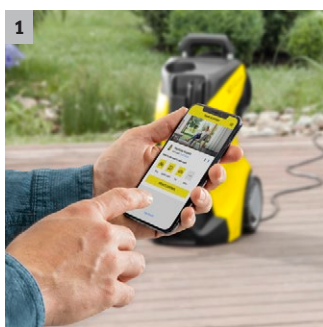

K 5 Power Control Home

Tlaková myčka K 5 Power Control Home pro ještě větší kontrolu. S poradcem prostřednictvím mobilní aplikace Kärcher Home & Garden, tlakovou pistolí G 160 Q Power Control, pracovním nástavcem Vario Power a systémem Kärcher Plug ‚n‘ Clean. Včetně sady Home.

2 Vysokotlaká pistole Power Control a pracovní nástavec s funkcí Quick Connect

- Optimální nastavení pro každý povrch. 3 tlakové stupně a jeden stupeň čistícího prostředku.
- Úplné ovládání: Ruční displej zobrazuje provedená nastavení.

4 Teleskopická rukojeť z vysoce kvalitního hliníku

- Lze přizpůsobit různým výškám.
- Výšku teleskopické rukojeti lze změnit tahem.

K 5 Power Control Home

- Vysokotlaká pistole Power Control s ukazatelem úrovně tlaku
- Vysoce stabilní díky nížšímu těžišti, vedení hadice a prodloužené opěrné noze
- Zvlášt výkonný, vodou chlazený motor

Vybavení

Vysokotlaká pistole	G 160 Q Power Control	
Tryska Vario Power Jet	■	
Rotační tryska	■	
Vysokotlaká hadice	m	10
Quick Connect na straně přístroje	■	
Dávkování čisticího prostředku prostřednictvím	Systém Plug 'n' Clean	
Integrovaný vodní filtr	■	
Adaptér připojení k zahradní hadici A3/4"	■	
Sada pro domácnost	Čistič povrchů T 5, čistič na kámen a fasádu 3 v 1 1l	
Teleskopické madlo	■	
Sítka na kabel	■	