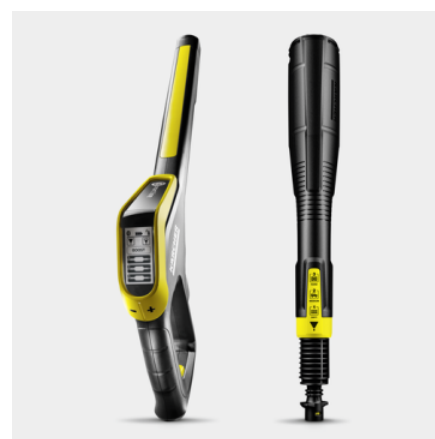

Tlaková pistole Smart Control s pracovním nastavcem Multi Jet 3 v 1

- Tlaková pistole s LCD displejem a tlačítky pro regulaci tlaku nebo dávkování čisticího prostředku.
- Rotující nastavec Multijet 3 v 1 obsahuje tři různé trysky pro snadnou výměnu.
- Adaptér Quick Connect pro snadné upevnění vysokotlaké hadice a příslušenství.