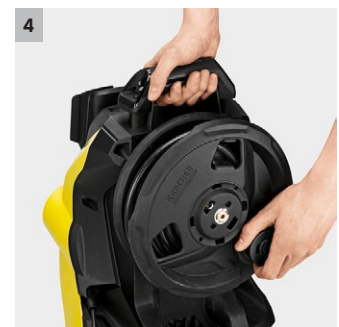

2 Režim Boost pro extra sílu při řešení nečistot

- S extra výkonem režim Boost zvyšuje účinnost čištění a šetří čas.
- Zajišťuje silné čištění skvrn v případě odolných nečistot.

3 Tlaková pistole Smart Control s pracovním nástavcem Multi Jet 3 v 1

- Tlaková pistole s LCD displejem a tlačítky pro regulaci tlaku nebo dávkování čisticího prostředku.
- Rotující nástavec Multijet 3 v 1 obsahuje tři různé trysky pro snadnou výměnu.

4 Hadicový naviják pro pohodlnou manipulaci

- Vysokotlaká hadice je optimálně chráněna a skladována bez velkého prostoru.
- Pohodlná práce: Hadice je kdykoli připravena k použití s jednoduchým navíjením a odvíjením.

K 5 Premium Smart Control

- Tlaková pistole Smart Control s tlačítka +/- a LCD displejem pro jednotku regulace tlaku a dávkování čisticího prostředku
- Vysoce stabilní díky nižšímu těžišti, vedení hadice a prodloužené opěrné noze
- Zvlášt výkonný, vodou chlazený motor