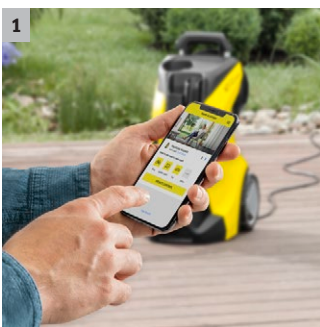

K 5 Premium Smart Control

Tlaková myčka K 5 Premium Smart Control s Bluetooth připojením, poradcem prostřednictvím mobilní aplikace Kärcher Home & Garden, režimem Boost pro extra výkon, tlakovou pistolí G 180 Q Smart Control a pracovním nástavcem Multi Jet 3 v 1. Včetně bubnu na navíjení hadice.

1 Připojení Bluetooth pro mobilní aplikaci Kärcher Home & Garden

- Mobilní aplikace Kärcher Home & Garden z vás udělá odborníka na čištění.
- Využijte všech našich odborných znalostí společnosti Kärcher k dosažení dokonalých výsledků čištění.

- Tlaková pistole s LCD displejem a tlačítky pro regulaci tlaku nebo dávkování čisticího prostředku.
- Rotující nástavec Multijet 3 v 1 obsahuje tři různé trysky pro snadnou výměnu.

4 Hadicový naviják pro pohodlnou manipulaci

- Vysokotlaká hadice je optimálně chráněna a skladována bez velkého prostoru.
- Pohodlná práce: Hadice je kdykoli připravena k použití s jednoduchým navíjením a odvíjením.

K 5 Premium Smart Control

- Tlaková pistole Smart Control s tlačítka +/- a LCD displejem pro jednotku regulace tlaku a dávkování čisticího prostředku
- Vysoce stabilní díky nižšímu těžišti, vedení hadice a prodloužené opěrné noze
- Zvlášt výkonný, vodou chlazený motor