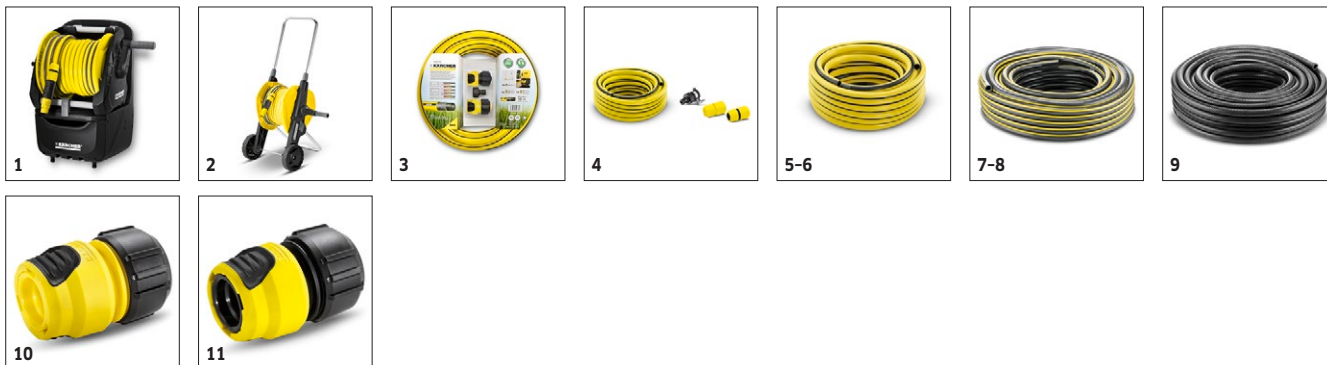

■ Obsaženo v objemu dodávky. □ Volitelné příslušenství

K 5 PREMIUM SMART CONTROL 1.324-670.0

		Objednací číslo					Cena	
Sada náhradních o-kroužků	34	2.640-729.0						Sada náhradních O-kroužků pro jednoduchou výměnu O-kroužků a bezpečnostních ucpávek na příslušenství k vysokotlakým čističům. <input type="checkbox"/>

■ Obsaženo v objemu dodávky. Volitelné příslušenství

K 5 PREMIUM SMART CONTROL

1.324-670.0

KÄRCHER

		Objednáací číslo						Cena	
Uložení hadic a hadicové vozíky									
	1	2.645-165.0							<input type="checkbox"/>
Hadicový vozík HT 3.420 Kit 5/8"	2	2.645-167.0							<input type="checkbox"/>
Hadice									
Sada hadic pro vysokotlaké čističe	3	2.645-156.0							<input type="checkbox"/>
Sada hadic pro zásobování vodou	4	2.645-258.0							<input type="checkbox"/>
Zahradní hadice 1/2" PrimoFlex 20 m	5	2.645-138.0							<input type="checkbox"/>
Zahradní hadice 3/4" PrimoFlex 25 m	6	2.645-142.0							<input type="checkbox"/>
Zahradní hadice 1/2" Performance Plus 20 m	7	2.645-318.0							<input type="checkbox"/>
Zahradní hadice 3/4" Performance Plus 25 m	8	2.645-322.0							<input type="checkbox"/>
Zahradní hadice 1/2" Performance Premium 20 m	9	2.645-324.0							<input type="checkbox"/>
Hadicové zástrčné systémy									
Univerzální hadicová spojka Plus	10	2.645-193.0						Univerzální hadicová spojka Plus s rukojetí z měkkého plastu pro komfortní manipulaci. Kompatibilní se všemi západkovými systémy.	<input type="checkbox"/>
Univerzální hadicová spojka Plus s Aqua stopem	11	2.645-194.0						Univerzální hadicová spojka Plus vybavená Aqua stopem. S rukojetí z měkkého plastu pro komfortní manipulaci. Kompatibilní se všemi západkovými systémy.	<input type="checkbox"/>