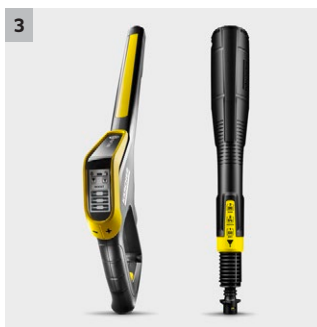

K 5 Premium Smart Control

Tlaková myčka K 5 Premium Smart Control s Bluetooth připojením, poradcem prostřednictvím mobilní aplikace Kärcher Home & Garden, režimem Boost pro extra výkon, tlakovou pistolí G 180 Q Smart Control a pracovním nástavcem Multi Jet 3 v 1. Včetně bubnu na navíjení hadice.

2 Režim Boost pro extra sílu při řešení nečistot

- S extra výkonem režim Boost zvyšuje účinnost čištění a šetří čas.
- Zajišťuje silné čištění skvrn v případě odolných nečistot.

3 Tlaková pistole Smart Control s pracovním nástavcem Multi Jet 3 v 1

- Tlaková pistole s LCD displejem a tlačítky pro regulaci tlaku nebo dávkování čisticího prostředku.
- Rotující nástavec Multijet 3 v 1 obsahuje tři různé trysky pro snadnou výměnu.

4 Hadicový naviják pro pohodlnou manipulaci

- Vysokotlaká hadice je optimálně chráněna a skladována bez velkého prostoru.
- Pohodlná práce: Hadice je kdykoli připravena k použití s jednoduchým navíjením a odvíjením.

K 5 Premium Smart Control

- Tlaková pistole Smart Control s tlačítka +/- a LCD displejem pro jednotku regulace tlaku a dávkování čisticího prostředku
- Vysoce stabilní díky nižšímu těžišti, vedení hadice a prodloužené opěrné noze
- Zvlášt výkonný, vodou chlazený motor