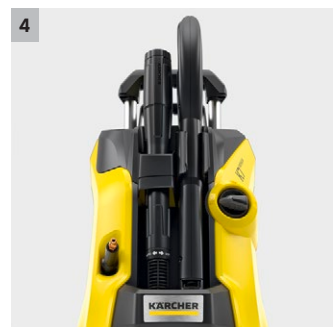

K 7 Premium Power Home

Tlaková myčka K 7 Premium Power Home s navijákem na hadici a sadou Home Kit pro čištění velkých znečištěných cest a aut.

1 Teleskopická rukojeť z vysoce kvalitního hliníku

- Hliníkovou teleskopickou rukojeť lze pro přepravu vytáhnout a opět zasunout při uskladnění.

4 Integrované uložení příslušenství

- Pohodlné a prostorově úsporné úložiště příslušenství.

K 7 Premium Power Home

Technické údaje

Číslo produktu	1.317-171.0	
EAN kód	4054278961323	
Tlak	bar / MPa	20 - max. 180 / 2 - max. 18
Průtok	l/h	max. 600
Teplota přívodní vody	°C	max. 60
Příkon	kW	3
Hmotnost bez příslušenství	kg	17,93
Rozměry (D x Š x V)	mm	459 x 330 x 666
Druh proudu	V / Hz	230 / 50

Vybavení

Vysokotlaká pistole	G 180 Q	Teleskopické madlo	■
Tryska Vario Power Jet	■	Motor chlazený vodou vhodný pro delší práci	■
Rotační tryska	■		
Vysokotlaká hadice	m	10	
Quick Connect na straně přístroje	■		
Dávkování čisticího prostředku prostřednictvím	Systém Plug 'n' Clean		
Sání vody	■		
Integrovaný vodní filtr pro ochranu čerpadla čističe před nečistotami.	■		
Adaptér připojení k zahradní hadici A3/4"	■		
Sada pro domácnost	K 7 Smart: Čistič povrchů T 7, Čistič kamenů a fasád, 3 v 1, 1 litr		
Integrovaný bublen na navíjení VT hadice	■		