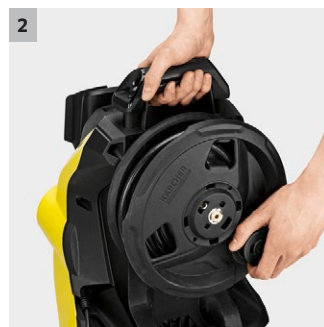

K 7 Premium Power Home

Tlaková myčka K 7 Premium Power Home s navijákem na hadici a sadou Home Kit pro čištění velkých znečištěných cest a aut.

1 Teleskopická rukojeť z vysoce kvalitního hliníku

- Hliníkovou teleskopickou rukojeť lze pro přepravu vytáhnout a opět zasunout při uskladnění.

2 Hadicový naviják pro pohodlnou manipulaci

- Vysokotlaká hadice je optimálně chráněna a skladována bez velkého prostoru.

3 Plug ,n' Clean - čistící systém Kärcher

- Rychle, snadno a pohodlně se dá čistící prostředek díky systému Plug 'n' Clean vyměnit pouhým jedním pohybem.

4 Integrované uložení příslušenství

- Pohodlné a prostorově úsporné úložiště příslušenství.

K 7 Premium Power Home

Technické údaje

Číslo produktu	1.317-171.0	
EAN kód	4054278961323	
Tlak	bar / MPa	20 - max. 180 / 2 - max. 18
Průtok	l/h	max. 600
Teplota přívodní vody	°C	max. 60
Příkon	kW	3
Hmotnost bez příslušenství	kg	17,93
Rozměry (D x Š x V)	mm	459 x 330 x 666
Druh proudu	V / Hz	230 / 50

Vybavení

Vysokotlaká pistole	G 180 Q	Teleskopické madlo	■
Tryska Vario Power Jet	■	Motor chlazený vodou vhodný pro delší práci	■
Rotační tryska	■		
Vysokotlaká hadice	m	10	
Quick Connect na straně přístroje	■		
Dávkování čisticího prostředku prostřednictvím	Systém Plug 'n' Clean		
Sání vody	■		
Integrovaný vodní filtr pro ochranu čerpadla čističe před nečistotami.	■		
Adaptér připojení k zahradní hadici A3/4"	■		
Sada pro domácnost	K 7 Smart: Čistič povrchů T 7, Čistič kamenů a fasád, 3 v 1, 1 litr		
Integrovaný bublen na navíjení VT hadice	■		