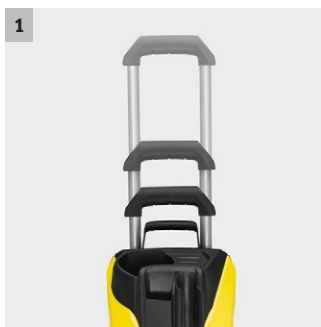

K 7 Premium Power Home

Tlaková myčka K 7 Premium Power Home s navijákem na hadici a sadou Home Kit pro čištění velkých znečištěných cest a aut.

1 Teleskopická rukojeť z vysoce kvalitního hliníku

- Hliníkovou teleskopickou rukojeť lze pro přepravu vytáhnout a opět zasunout při uskladnění.

Vybavení

Vysokotlaká pistole	G 180 Q	Teleskopické madlo	■
Tryska Vario Power Jet	■	Motor chlazený vodou vhodný pro delší práci	■
Rotační tryska	■		
Vysokotlaká hadice	m	10	
Quick Connect na straně přístroje	■		
Dávkování čisticího prostředku prostřednictvím	Systém Plug 'n' Clean		
Sání vody	■		
Integrovaný vodní filtr pro ochranu čerpadla čističe před nečistotami.	■		
Adaptér připojení k zahradní hadici A3/4"	■		
Sada pro domácnost	K 7 Smart: Čistič povrchů T 7, Čistič kamenů a fasád, 3 v 1, 1 litr		
Integrovaný bublen na navíjení VT hadice	■		