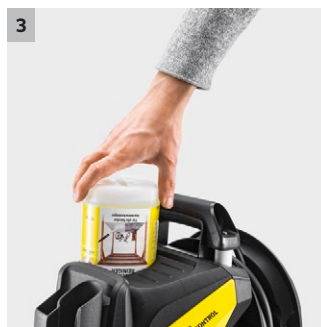

K 7 Premium Power Home

Tlaková myčka K 7 Premium Power Home s navijákem na hadici a sadou Home Kit pro čištění velkých znečištěných cest a aut.

1 Teleskopická rukojeť z vysoce kvalitního hliníku

- Hliníkovou teleskopickou rukojeť lze pro přepravu vytáhnout a opět zasunout při uskladnění.

2 Hadicový naviják pro pohodlnou manipulaci

- Vysokotlaká hadice je optimálně chráněna a skladována bez velkého prostoru.

3 Plug ,n' Clean - čistící systém Kärcher

- Rychle, snadno a pohodlně se dá čistící prostředek díky systému Plug 'n' Clean vyměnit pouhým jedním pohybem.

4 Integrované uložení příslušenství

- Pohodlné a prostorově úsporné úložiště příslušenství.

K 7 Premium Power Home

Technické údaje

Číslo produktu	1.317-171.0	
EAN kód	4054278961323	
Tlak	bar / MPa	20 - max. 180 / 2 - max. 18
Průtok	l/h	max. 600
Teplota přívodní vody	°C	max. 60
Příkon	kW	3
Hmotnost bez příslušenství	kg	17,93
Rozměry (D x Š x V)	mm	459 x 330 x 666
Druh proudu	V / Hz	230 / 50

Vybavení

Vysokotlaká pistole	G 180 Q	Teleskopické madlo	■
Tryska Vario Power Jet	■	Motor chlazený vodou vhodný pro delší práci	■
Rotační tryska	■		
Vysokotlaká hadice	m	10	
Quick Connect na straně přístroje	■		
Dávkování čisticího prostředku prostřednictvím	Systém Plug 'n' Clean		
Sání vody	■		
Integrovaný vodní filtr pro ochranu čerpadla čističe před nečistotami.	■		
Adaptér připojení k zahradní hadici A3/4"	■		
Sada pro domácnost	K 7 Smart: Čistič povrchů T 7, Čistič kamenů a fasád, 3 v 1, 1 litr		
Integrovaný bublen na navíjení VT hadice	■		