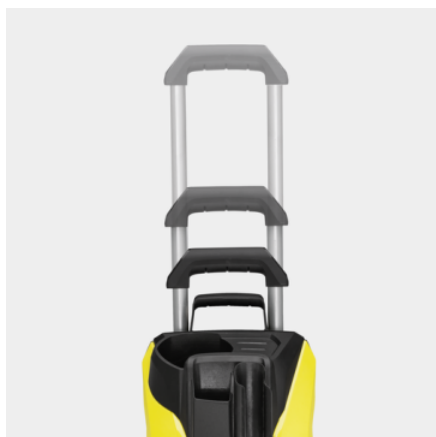

K 7 POWER

Tlaková myčka K 7 Power s vodou chlazeným motorem je ideálním zařízením pro časté používání a pro řešení značného množství nečistot na cestách, kolech nebo velkých autech.

Číslo produktu

1.317-150.0

Vybavení

Vysokotlaká pistole		G 180 Q
Tryska Vario Power Jet		■
Rotační tryska		■
Vysokotlaká hadice	m	10
Quick Connect na straně přístroje		■
Dávkování čisticího prostředku prostřednictvím		System Plug 'n' Clean
Teleskopické madlo		■
Motor chlazený vodou vhodný pro delší práci		■
Integrovaný vodní filtr pro ochranu čerpadla čističe před nečistotami		■
Adaptér připojení k zahradní hadici A3/4"		■

■ Obsaženo v objemu dodávky.

Teleskopická rukojeť z vysoce kvalitního hliníku

- Hliníkovou teleskopickou rukojeť lze pro přepravu vytáhnout a opět zasunout při uskladnění.

Plug 'n' Clean - čistící systém Kärcher