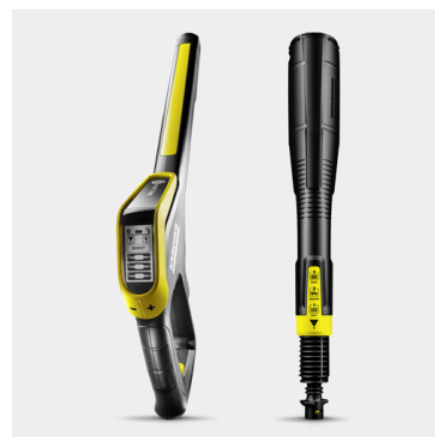

Made in Europe

LONG LIFE

WATER-COOLED MOTOR

Číslo produktu

1.317-245.0

- Tlaková pistole Smart Control s tlačítky +/- a LCD displejem pro jednotku regulace tlaku a dávkování čistícího prostředku
- Vysoce stabilní díky nižšímu těžišti, vedení hadice a prodloužené opěrné noze
- Zvlášť výkonný, vodou chlazený motor

Vybavení

Sada pro domácnost	■	K 7 Smart: Čistič povrchů T 7, Čistič kamenů a fasád 3 v 1 (1 litr)
Pěnovací tryska	■	
Čistící prostředek	■	Autošampon 3 v 1 RM 610
Vysokotlaká pistole	■	G 180 Q Smart Control
Multi Jet 3 v 1	■	
Vysokotlaká hadice	m	10
Quick Connect na straně přístroje	■	
Dávkování čistícího prostředku prostřednictvím	■	Systém Plug 'n' Clean
Teleskopické madlo	■	
Motor chlazený vodou vhodný pro delší práci	■	
Integrovaný vodní filtr pro ochranu čerpadla čističe před nečistotami	■	
Adapter připojení k zahradní hadici A3/4"	■	
Kompatibilní s Bluetooth	■	

Režim Boost pro extra sílu při řešení nečistot

- S extra výkonem režim Boost zvyšuje účinnost čištění a šetří čas.
- Zajišťuje silné čištění skvrn v případě odolných nečistot.

Tlaková pistole Smart Control s pracovním nastavcem Multi Jet 3 v 1

- Tlaková pistole s LCD displejem a tlačítky pro regulaci tlaku nebo dávkování čisticího prostředku.
- Rotující nastavec Multijet 3 v 1 obsahuje tři různé trysky pro snadnou výměnu.
- Adaptér Quick Connect pro snadné upevnění vysokotlaké hadice a příslušenství.