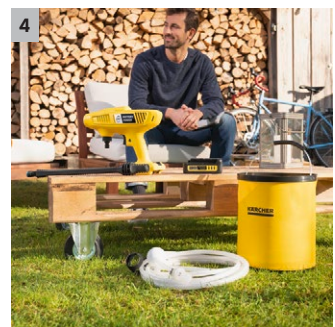

KHB 4-18 Battery Set

AKU ruční tlaková myčka KHB 4-18 AKU set pro snadné čištění kolem domu. Součástí balení je baterie i nabíječka.

1 Výměnná baterie 18 V Battery Power

- Real Time Technology s LCD displejem na baterii: zbývající doba chodu, zbývající doba nabití baterie a kapacita baterie.
- Výkonná s dlouhou životností díky lithium-iontovým článkům.

2 Efektivnější a optimálně nastavitelný střední tlak

- Tlak 21 barů pro efektivní, mobilní a snadné mezifázové čištění.
- Jednoduše vyměnitelné trysky Quick Connect.

3 Lehký a kompaktní design zařízení

- Maximálně neomezený pohyb a flexibilita při čištění.
- Ruční bateriová tlaková myčka pro průběžné čištění.

4 Příslušenství pro širokou škálu aplikací

- Pro schodiště a menší plochy: PS 20 Handheld.
- Zařízení MJ 24 Handheld spojuje 5 trysek v jednom pracovním nástavci - k čištění a zavlažování.

KHB 4-18 Battery Set