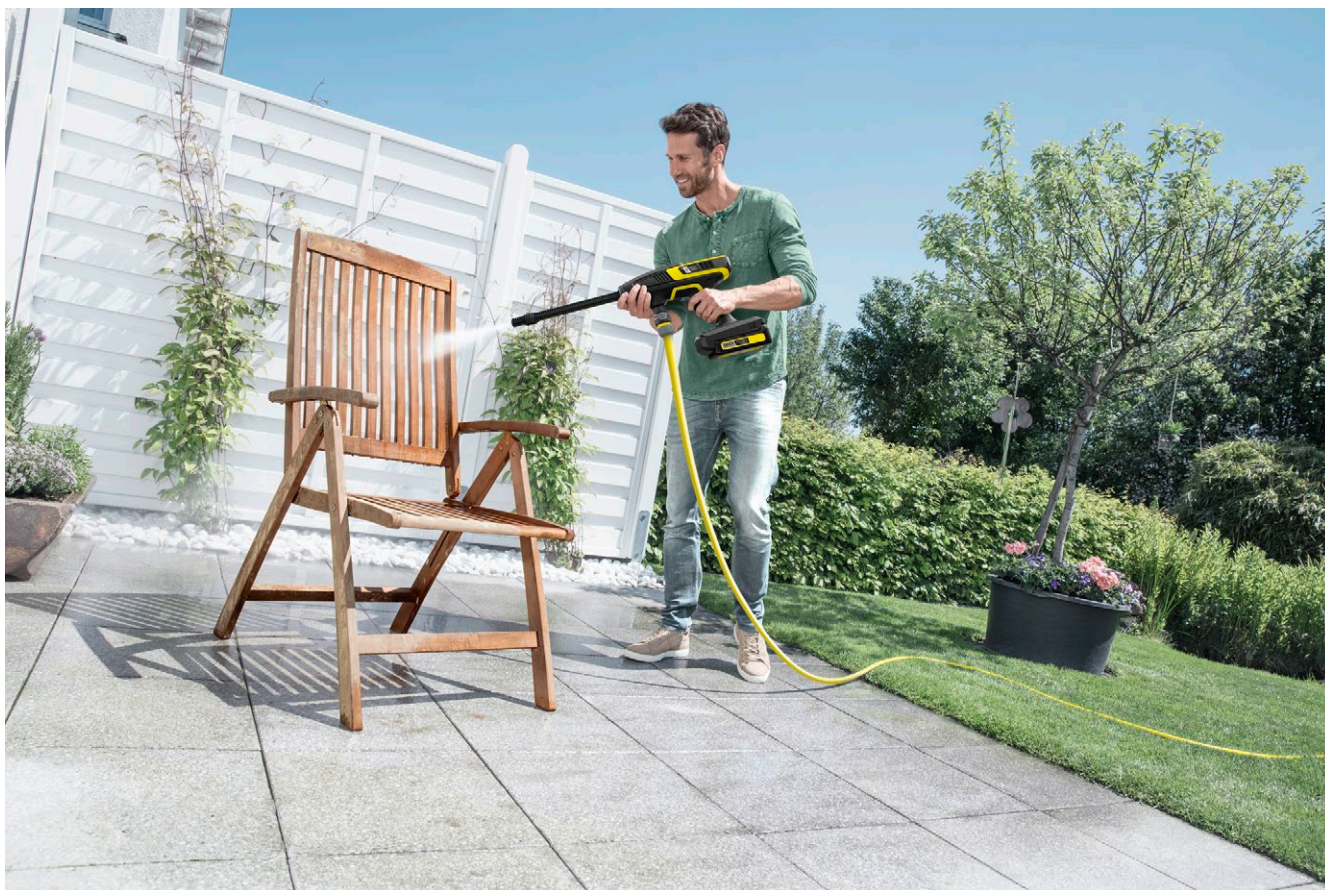

KHB 6, Battery Set

- Baterie napájená, baterie a nabíječka baterií jsou součástí dodávky
- Kompatibilní s platformou Kärcher 18 V Battery Power
- Kompaktní a lehký - ideální pro průběžné čištění.

Technické údaje

Objednací číslo	1.328-110.0	
EAN kód	4054278636757	
Tlak	bar	24 /
Rozsah tlaku	Střední tlak	
Průtok	l/h	max. 200
Platforma baterie	Battery Power	
Napětí baterie	V	18
Kapacita baterie	Ah	2,5
Typ baterie	Lithium - iontová baterie	
Časovač na jedno nabití baterie	12 /	
Hmotnost bez příslušenství	kg	1,5
Hmotnost včetně obalu	kg	2,83
Rozměry (D x Š x V)	mm	302 × 89 × 265

Vybavení

Nabíječka baterií	Standardní nabíječka Battery Power 18 V
Typ baterie	Battery Power 18/25
Integrovaný vodní filtr	■
Adaptér připojení k zahradní hadici A3/4"	■
Tryska s plochým paprskem	■
Rotační tryska QC Handheld	■
■ Obsaženo v objemu dodávky.