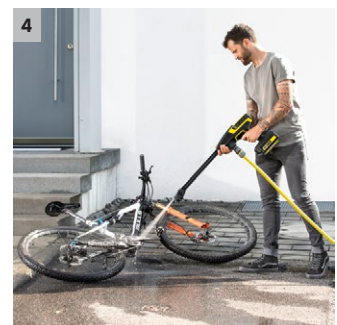

KHB 6, Battery Set

Bateriový ruční tlakový čistič KHB 6, Battery Set včetně baterie 18 V a nabíječky pro rychlé průběžné čištění bez přípojky elektrického proudu.

1 Vyměnitelná baterie 18 V Kärcher Battery Power

- Real Time Technology s LCD bateriovým displejem: zbývající doba chodu, zbývající doba nabití baterie a kapacita baterie.
- Výkonná s dlouhou životností díky lithium-iontovým článkům.

2 Efektivnější a optimálně nastavitelný střední tlak

- Maximálně 24 bar pro efektivní, mobilní a jednoduché průběžné čištění.
- Jednoduše vyměnitelné trysky Quick Connect.

3 Lehké a inovativní provedení zařízení

- Maximálně neomezený pohyb a flexibilita při čištění.
- Ruční bateriová tlaková myčka pro průběžné čištění.

4 Příslušenství pro širokou škálu aplikací

- Pro schodiště a menší plochy: PS 20 Handheld.
- Zařízení MJ 24 Handheld spojuje 5 trysek v jednom pracovním nástavci - k čištění a zavlažování.

KHB 6, Battery Set