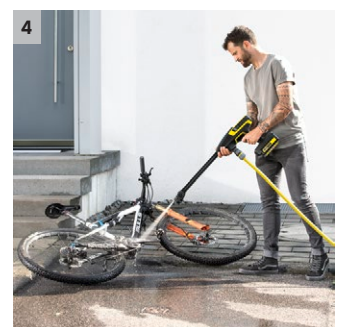

## KHB 6 Battery

Bateriový ruční tlakový čistič KHB 6, Battery pro rychlé průběžné čištění bez přípojky elektrického proudu. Baterie není součástí dodávky.

### 1 Vyměnitelná baterie 18 V Kärcher Battery Power

- Real Time Technology s LCD bateriovým displejem: zbývající doba chodu, zbývající doba nabití baterie a kapacita baterie.
- Výkonná s dlouhou životností díky lithium-iontovým článkům.

### 2 Efektivnější a optimálně nastavitelný střední tlak

- Maximálně 24 bar pro efektivní, mobilní a jednoduché průběžné čištění.
- Jednoduše vyměnitelné trysky Quick Connect.

#### Vybavení

<b>Integrovaný vodní filtr</b>	■
<b>Adaptér připojení k zahradní hadici A3/4"</b>	■
<b>Tryska s plochý paprskem</b>	■
<b>Rotační tryska QC Handheld</b>	■
■ Obsaženo v objemu dodávky.	