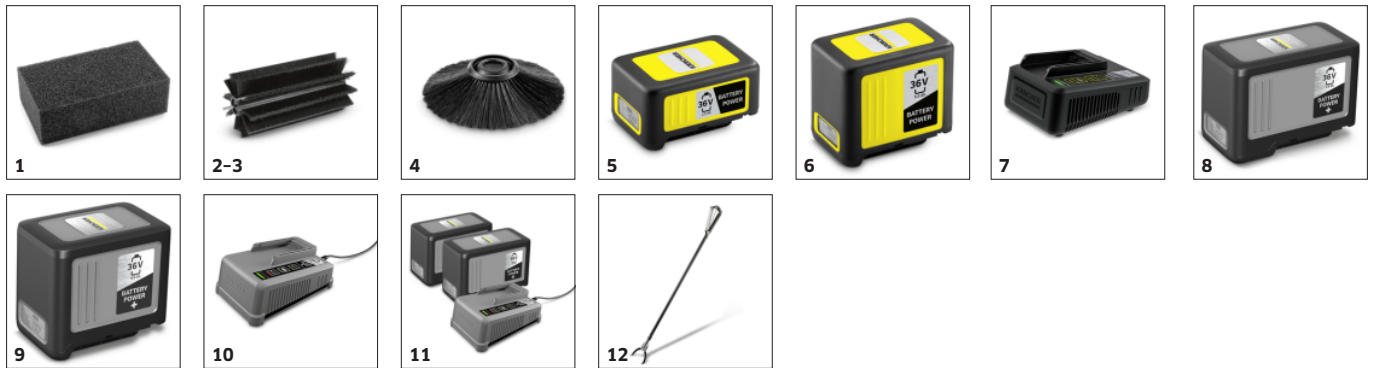

PŘÍSLUŠENSTVÍ K KM 70/25 C BP 2SB 1.517-230.0

		Číslo produktu		
FILTRY				
Pěnový filtr				
Filtr pěnový pro KM 70/25 C	1	5.731-075.0	Voděodolný, omyvatelný, snižuje náklady na údržbu.	☒
HLAVNÍ ZAMETACÍ VÁLEC				
Standardní zametací válec				
Hlavní kartáč pro KM 70/20 C, standard	2	6.907-783.0	Pevný standardní hlavní kartáč s univerzálními štětínami odolnými proti vlhkosti pro běžné znečištění na všech površích. Extrémně odolný.	☒
Hlavní zametací válec tvrdý/odolný vůči vlhku				
Hlavní zametací válec tvrdý	3	6.903-999.0	K odstranění pevně ulpívajících nečistot v venkovních prostorách.	☐
POSTRANNÍ KARTÁČE				
Postranní kartáč Standard				
Boční kartáč, standard	4	2.644-447.0	Boční kartáč, standard, s univerzálními štětínami odolnými proti vlhkosti pro odstraňování běžných nečistot ze všech povrchů. Extrémně odolný.	☒
BATERIE				
Baterie 36V / 2,5Ah	5	2.445-030.0	36 V / 2,5 Ah výměnná baterie s inovativní technologií Real Time Technology s LCD displejem a zobrazením stavu baterie. Vhodné k využití ve všech zařízeních s bateriovou platformou Kärcher 36 V.	☐
Baterie 36V / 5,0Ah	6	2.445-031.0	36 V / 5,0Ah výměnná baterie s inovativní technologií Real Time Technology s LCD displejem a zobrazením stavu baterie. Vhodné k využití ve všech zařízeních s bateriovou platformou Kärcher 36 V.	☐
NABÍJEČKY				
Rychlonabíječka 36 V	7	2.445-033.0	Rychlonabíječka dokáže nabít baterie 36 V / 2,5 Ah na 80 % již za 48 min. Je vhodná i pro všechny ostatní Kärcher baterie 36 V.	☐
BATERIE				
Battery Power+ 36/75	8	2.445-043.0	Kapacita baterie 7,5 Ah zaručuje dlouhou dobu provozu. Lithium-iontová baterie 36 V s inovativní Real Time Technologií, LCD displejem a ochranou proti přebíjení.	☐
Battery Power+ 36/60	9	2.042-022.0	Extrémně výkonná lithium-iontová baterie Power+ 36 V s kapacitou 6,0 Ah pro dlouhodobou dobu provozu. S inovativní Real Time Technologií a LCD displejem.	☐
NABÍJEČKY				
Rychlonabíječka 36 V	10	2.445-045.0	Rychlonabíječka pro napájení Battery Power + 36 V s LED displejem zobrazujícím provozní stav zaručuje velmi krátkou dobu nabíjení a nízkou spotřebu energie. Lze namontovat na zeď.	☐
STARTER KIT BATERIE + NABÍJEČKA				
Starter kit Battery Power+ 36/75	11	2.445-070.0	Startovací sada Baterie + 36/75 se 2 36 V / 7,5-Ah bateriemi a 36 V rychlou nabíječkou pro naše 36 V Kärcher baterie a Kärcher baterie + + baterie.	☐
OSTATNÍ PŘÍSLUŠENSTVÍ BR / BD				
Příslušenství k Home Base				
ABS kleště na hrubé nečistoty	12	2.640-908.0	Pro sbírání odpadu	☐

■ Obsaženo v objemu dodávky. □ Volitelné příslušenství