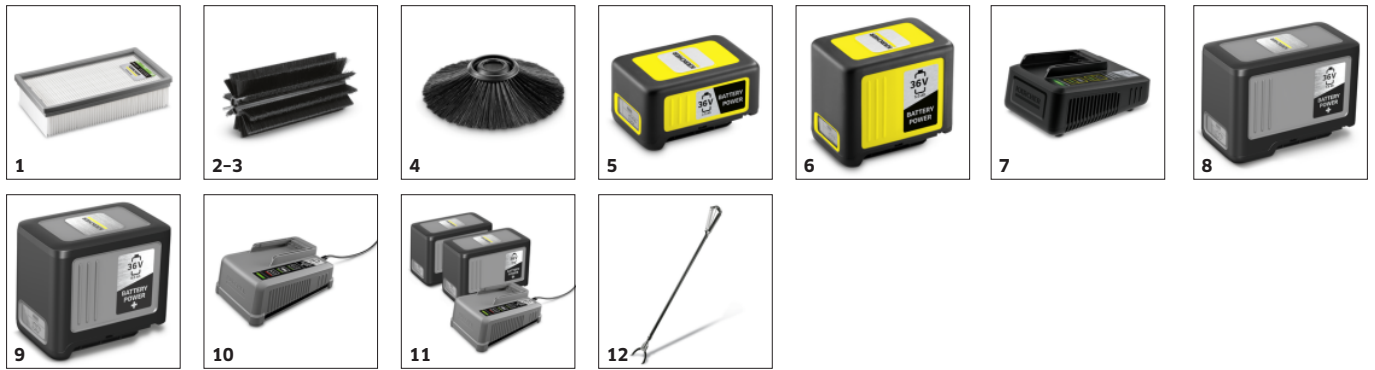

KM 70/30 C BP 2SB

Ručně vedený zametací stroj KM 70/30 C Bp 2SB pro úklid tvrdých povrchů v interiéru i exteriéru - filtr s odsáváním, bateriový elektrický pohon zametacího válce a pohon bočního kartáče minimalizují prašnost a maximalizují pohodlí.

Plochý skládaný filtr s aktivním odsáváním

- Snižuje množství vznikajícího prachu a zajišťuje čisté pracovní prostředí.
- Výměna filtru bez použití náradí.
- Ruční oklep filtru zajišťuje nejlepší výsledek zemetání i při jemném prachu.

Praktický skladovací prostor

- Možno přepravovat dodatečné čisticí nádoby.
- Zvyšuje efektivitu a ušetří vám práci navíc.
- Hrubé nečistoty lze snadno sbírat a likvidovat.

PŘÍSLUŠENSTVÍ K KM 70/30 C BP 2SB 1.517-231.0