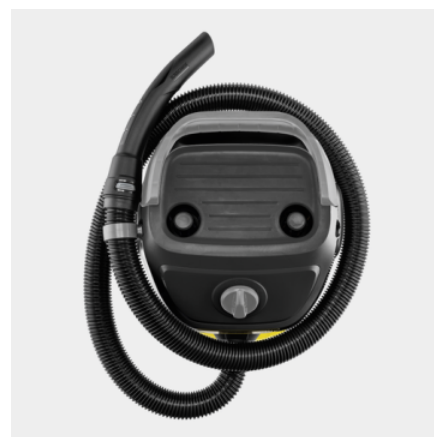

KWD 3 S

Vysavač na mokré/suché vysávání zaujme atraktivním poměrem ceny a výkonu, 15l nerezovou nádobou, 4m kabelem, 2m sací hadicí, jednodílným kartušovým filtrem a 5 fleecovými filtračními sáčky.

Číslo produktu

Vybavení

Sací hadice	m	2 / s ohnutou rukojetí / Plast
Odnímatelná rukojeť		■
Sací trubky	Kusy × m / mm	2 × 0,5 / 5 / Plast
Hubice pro vysávání mokrých/suchých nečistot		klipy
Spárová hubice		■
Vliesový filtrační sáček	Kusy	5
Filtrační patrona		jeden kus
Otočný spínač (Zap/Vyp)		■
Funkce fukaru		■
Parkovací poloha na rukojeti vysavače - pro rychlé uchycení bez přerušení práce		■
Uložení sací hadice na hlavě zařízení		■
Uložení pro další příslušenství na hlavě zařízení		■
Uložný prostor pro drobné předměty		■
Sklopná rukojeť		■
Hák na kabel		■
Parkovací poloha		■
Uložení příslušenství na přístroji		■
Ochrana proti nárazu		■
Vodící kolečka	Kusy	4

Jednodílný kartušový filtr

- Pro mokré a suché vysávání bez potřeby výměny filtru.
- Jednoduchá montáž a demontáž filtru otáčením bez dodatečného zajišťovacího dílu.

Praktická úschova kabelů a příslušenství

- Prostorově úsporné, bezpečné a snadno dostupné úložiště příslušenství.
- Napájecí kabel lze bezpečně uložit pomocí integrovaných kabelových háčků.

Uložení sací hadice na hlavě zařízení

- Sací hadici lze prostorově úsporně skladovat zavěšením na hlavu přístroje.
- Intuitivní zabezpečovací mechanismy pro leváky i praváky.