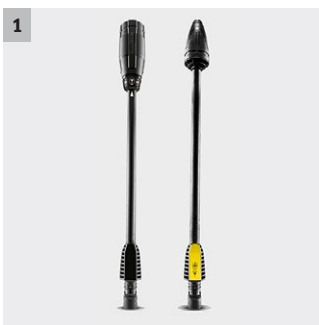

1 Pracovní nástavec Full Control Click Vario Power a rotační tryska

- 3 stupně tlaku, jakož i 1 stupeň pro čisticí prostředek umožňují optimální nastavení na jakýkoliv povrch.
- Nastavení jsou navolena pootočením na pracovním nástavci Full Control Click Vario Power.

2 Držáky příslušenství, vysokotlaká pistole a kabel

- Pracovní nástavce jsou vždy po ruce a po vykonané práci lze vše pro úsporu místa uložit na stroji.
- Velký hák na kabely k řádnému uložení kabelu přímo na přístroji.

3 Čistě řešení díky nádrže

- Praktická nádrž na čisticí prostředek zjednodušuje použití čisticích prostředků.
- Čisticí prostředky Kärcher zvyšují účinnost a s ochranou a péčí prodlužují radost z výsledku čištění.

4 Teleskopické madlo

- Pro komfortní výšku vysunutí.
- Kompletně zasunovací pro optimální uskladnění.