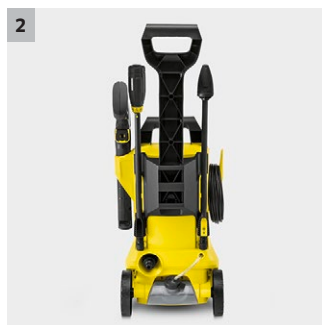

1 Pracovní nástavec Full Control Click Vario Power a rotační tryska

- 3 stupně tlaku, jakož i 1 stupeň pro čisticí prostředek umožňují optimální nastavení na jakýkoliv povrch.
- Nastavení jsou navolena pootočením na pracovním nástavci Full Control Click Vario Power.

2 Držáky příslušenství, vysokotlaká pistole a kabel

- Pracovní nástavce jsou vždy po ruce a po vykonané práci lze vše pro úsporu místa uložit na stroji.
- Velký hák na kabely k řádnému uložení kabelu přímo na přístroji.

3 Čistě řešení díky nádrže

- Praktická nádrž na čisticí prostředek zjednodušuje použití čisticích prostředků.
- Čisticí prostředky Kärcher zvyšují účinnost a s ochranou a péčí prodlužují radost z výsledku čištění.

4 Teleskopické madlo

- Pro komfortní výšku vysunutí.
- Kompletně zasunovací pro optimální uskladnění.