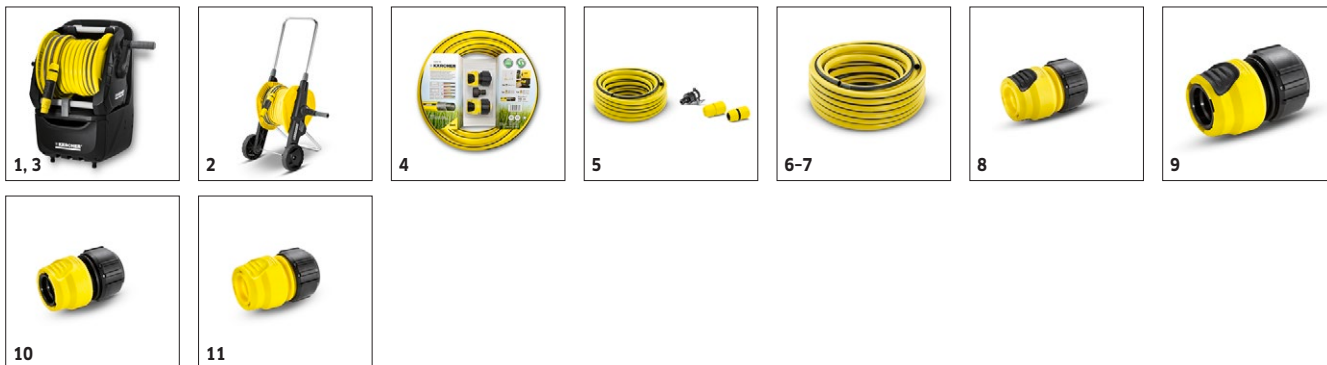

■ Obsaženo v objemu dodávky.

K 2 PREMIUM FULL CONTROL HOME

1.673-426.0

KÄRCHER

| | | Objednáací číslo | | | | | | | |
|--|----|------------------|--|--|--|--|--|---|--------------------------|
| Uložení hadic a hadicové vozíky | | | | | | | | | |
| | 1 | 2.645-165.0 | | | | | | | <input type="checkbox"/> |
| Hadicový vozík HT 3.420 Kit 5/8" | 2 | 2.645-167.0 | | | | | | | <input type="checkbox"/> |
| Nosič hadic HR 7.315 Kit | 3 | 2.645-164.0 | | | | | | | <input type="checkbox"/> |
| Hadice | | | | | | | | | |
| Sada hadice pro vysokotlaké čističe | 4 | 2.645-156.0 | | | | | | | <input type="checkbox"/> |
| Sada hadic pro zásobování vodou | 5 | 2.645-258.0 | | | | | | | <input type="checkbox"/> |
| Hadice „PrimoFlex 1/2“ - 20 m | 6 | 2.645-138.0 | | | | | | | <input type="checkbox"/> |
| Hadice „PrimoFlex 3/4“ - 25 m | 7 | 2.645-142.0 | | | | | | | <input type="checkbox"/> |
| Hadicové zástrčné systémy | | | | | | | | | |
| Univerzální hadicová spojka Plus | 8 | 2.645-193.0 | | | | | | Univerzální hadicová spojka Plus s rukojetí z měkkého plastu pro komfortní manipulaci. Kompatibilní se všemi západkovými systémy. | <input type="checkbox"/> |
| Univerzální hadicová spojka Plus s Aqua stopem | 9 | 2.645-194.0 | | | | | | Univerzální hadicová spojka Plus vybavená Aqua stopem. S rukojetí z měkkého plastu pro komfortní manipulaci. Kompatibilní se všemi západkovými systémy. | <input type="checkbox"/> |
| Univerzální hadicová spojka s Aqua stopem | 10 | 2.645-192.0 | | | | | | | <input type="checkbox"/> |
| Univerzální hadicová spojka | 11 | 2.645-191.0 | | | | | | | <input type="checkbox"/> |