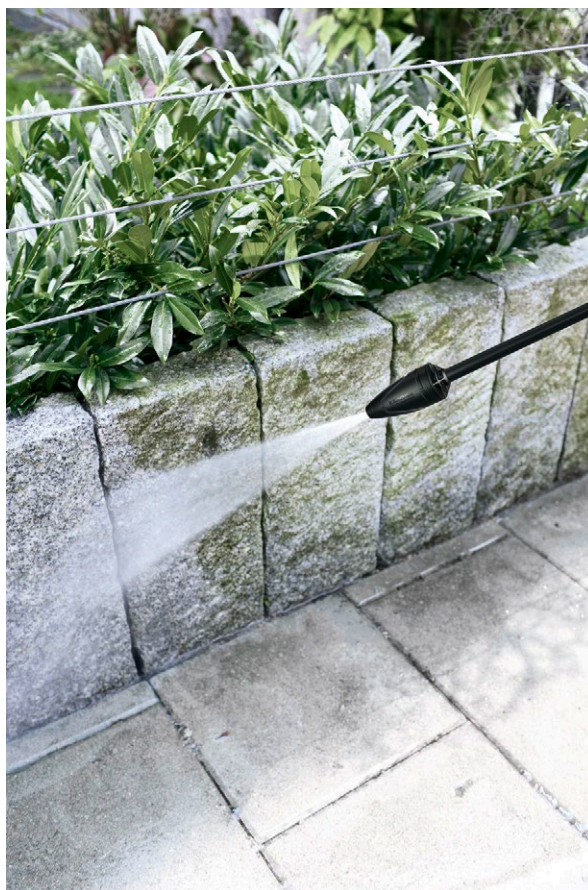

1 Pořádek na háku

- Velký hák na kabely k řádnému uložení kabelu přímo na přístroji.

3 Třípístové axiální čerpadlo

- Zcela bezúdržbový.

2 Čisté řešení díky nádržce

- Praktická nádrž na čisticí prostředek zjednodušuje použití čisticích prostředků.

Vybavení

Vysokotlaká pistole	Standardní Quick Connect	
Tryska Vario Power Jet	■	
Rotační tryska	■	
Vysokotlaká hadice	m	6
Dávkování čisticího prostředku prostřednictvím	Nádrž	
Integrovaný vodní filtr	■	
Adaptér připojení k zahradní hadici A3/4"	■	
Sada pro domácnost	Čistič ploch T 50, náhradní náplň čističe Patio & Deck.	
■ Obsaženo v objemu dodávky.		