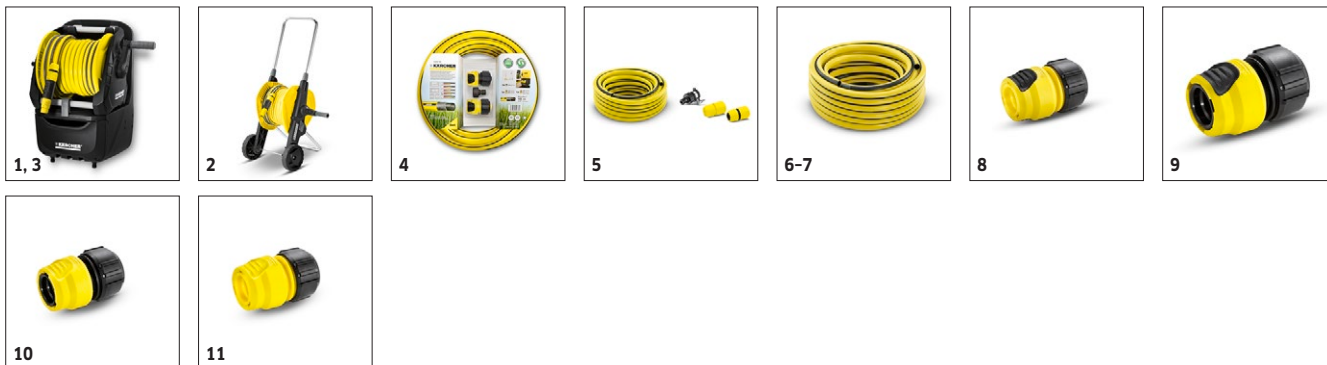

K 2 PREMIUM HOME 1.673-300.0

KÄRCHER

		Objednáací číslo							
Uložení hadic a hadicové vozíky									
	1	2.645-165.0							☐
Hadicový vozík HT 3.420 Kit 5/8"	2	2.645-167.0							☐
Nosič hadic HR 7.315 Kit	3	2.645-164.0							☐
Hadice									
Sada hadice pro vysokotlaké čištění	4	2.645-156.0							☐
Sada hadic pro zásobování vodou	5	2.645-258.0							☐
Hadice „PrimoFlex 1/2“ - 20 m	6	2.645-138.0							☐
Hadice „PrimoFlex 3/4“ - 25 m	7	2.645-142.0							☐
Hadicové zástrčné systémy									
Univerzální hadicová spojka Plus	8	2.645-193.0						Univerzální hadicová spojka Plus s rukojetí z měkkého plastu pro komfortní manipulaci. Kompatibilní se všemi západkovými systémy.	☐
Univerzální hadicová spojka Plus s Aqua stopem	9	2.645-194.0						Univerzální hadicová spojka Plus vybavená Aqua stopem. S rukojetí z měkkého plastu pro komfortní manipulaci. Kompatibilní se všemi západkovými systémy.	☐
Univerzální hadicová spojka s Aqua stopem	10	2.645-192.0							☐
Univerzální hadicová spojka	11	2.645-191.0							☐

☐