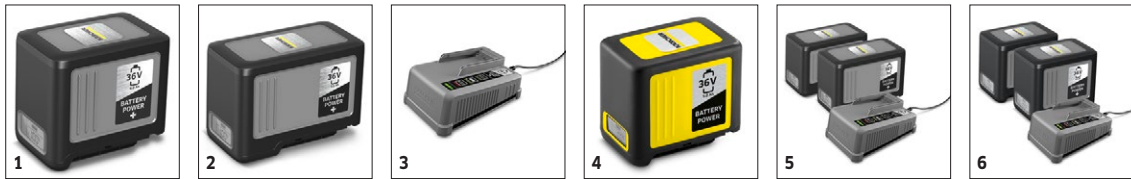

LM 530/36 BP PACK 1.042-501.0

KÄRCHER

		Objednáací číslo						Cena	
Baterie									
Baterie Power+ 36/60	1	2.042-022.0						Baterie Power +36/60 - extrémně výkonná lithium-iontová baterie 36 V s kapacitou 6,0 Ah pro dlouhodobou dobu provozu. S inovativní Real Time Technology a LCD displejem.	■
Baterie Power+ 36/75	2	2.445-043.0						Baterie Power 36/75 zaručuje dlouhou dobu provozu. Lithium-iontová baterie 36 V s inovativní Real Time Technology, LCD displejem a ochranou proti nadproudu.	□
Nabíječky									
Rychlonabíječka 36 V	3	2.445-045.0						Rychlonabíječka pro napájení Battery Power + 36 V s LED displejem zobrazující provozní stav zaručuje velmi krátkou dobu nabíjení a nízkou spotřebu energie. Lze namontovat na zeď.	■
Baterie									
Baterie 36V / 5,0Ah	4	2.445-031.0						36 V / 5,0Ah výměnná baterie s inovativní technologií Real Time Technology s LCD displejem a zobrazením stavu baterie. Vhodné k využití ve všech zařízeních s bateriovou platformou Kärcher 36 V.	□
Starter Kit Baterie + nabíječka									
Starter kit Battery Power+ 36/75	5	2.445-070.0						Startovací sada Baterie + 36/75 se 2 36 V / 7,5-Ah bateriemi a 36 V rychlou nabíječkou pro naše 36 V Kärcher baterie a Kärcher baterie ++ baterie.	□
Starter kit Battery Power+ 36/60	6	2.445-071.0						Kärcher Battery Power + 36/60 Starter Kit pro všechny stroje na platformě Kärcher 36 V Battery + baterie. Rozsah dodávky: 2x 36 V / 6,0 Ah baterie a kompatibilní 36 V rychlonabíječka.	□

■ Obsaženo v objemu dodávky. □ Volitelné příslušenství