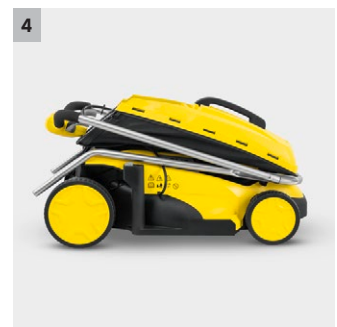

## LMO 18-33 Battery Set

Bateriová sekačka na trávu LMO 18-33 Battery Set včetně baterie 18 V a rychlonabíječky umožňuje díky malé hmotnosti a extrémní obratnosti manévrování bez námahy. Pro komfortní sekání na zahradě.

### 1 Lehká a obratná

- S touto lehkou váhou lze bez námahy jezdit i přes nerovný terén.
- Obratnost: velmi snadné manévrování i okolo překážek na zahradě.