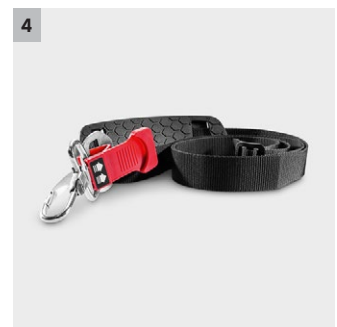

LT 380/36 Bp

Strunová AKU sekačka na trávu LT 380/36 Bp je výkonná a přizpůsobivá. Nabízí velmi snadnou manipulaci a je ideální jak pro těžko přístupná místa, tak rovné plochy. Baterie a rychlonabíječka nejsou součástí dodávky.

1 Ergonomická oblá rukojeť

- Umožňuje pohodlnou práci.
- Individuální nastavení pro každého uživatele.

2 Robustní hlava sekačky

- Jednoduchý posun sekací struny přitlačením hlavy na zem.
- Pohodlné, jednoduché nasazení struny.

3 Variabilní počet otáček

- Umožňuje přizpůsobení podle příslušného použití.
- Prodlužuje dobu chodu.

4 Pohodlný ramenní popruh

- Umožňuje komfortní, pohodlný pracovní postoj pro práci bez únavy.
- Vyvážená konstrukce.