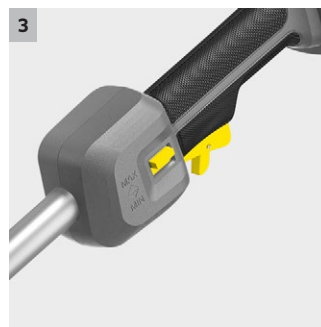

LT 380/36 Bp

Strunová AKU sekačka na trávu LT 380/36 Bp je výkonná a přizpůsobivá. Nabízí velmi snadnou manipulaci a je ideální jak pro těžko přístupná místa, tak rovné plochy. Baterie a rychlonabíječka nejsou součástí dodávky.

1 Ergonomická oblá rukojeť

- Umožňuje pohodlnou práci.
- Individuální nastavení pro každého uživatele.

2 Robustní hlava sekačky

- Jednoduchý posun sekací struny přitlačením hlavy na zem.
- Pohodlné, jednoduché nasazení struny.