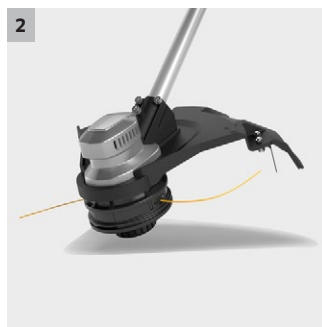

LT 380/36 Bp

Strunová AKU sekačka na trávu LT 380/36 Bp je výkonná a přizpůsobivá. Nabízí velmi snadnou manipulaci a je ideální jak pro těžko přístupná místa, tak rovné plochy. Baterie a rychlonabíječka nejsou součástí dodávky.

1 Ergonomická oblá rukojeť

- Umožňuje pohodlnou práci.
- Individuální nastavení pro každého uživatele.

2 Robustní hlava sekačky

- Jednoduchý posun sekací struny přitlačením hlavy na zem.
- Pohodlné, jednoduché nasazení struny.