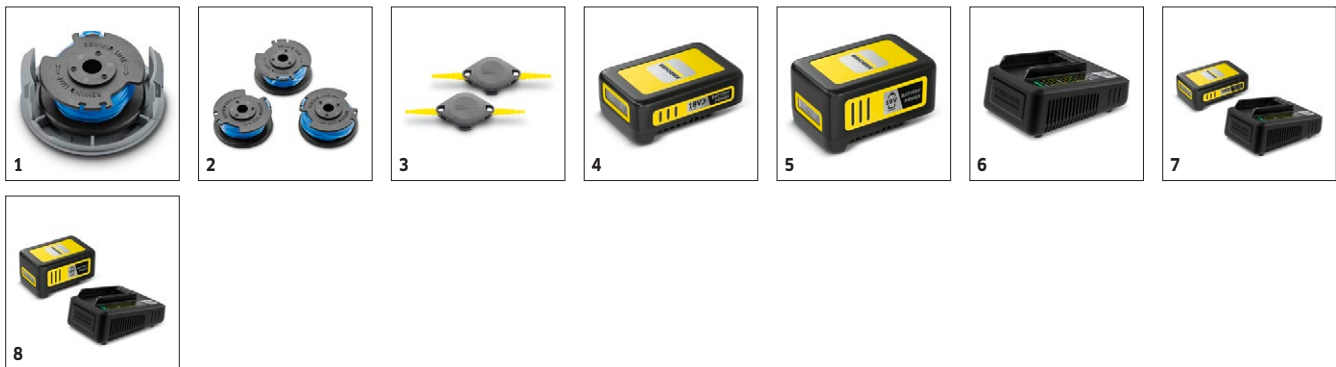

Vybavení

Cívka se strunou	■
Další rukojeť	■
Otočná sekací hlava	■

■ Obsaženo v objemu dodávky. * Okraj trávníku

LTR 18-25 BATTERY SET

1.444-301.0

KÄRCHER

		Objednáací číslo							Cena	
Lawn trimmer										
Cívka pro LTR 18 Battery	1	2.444-014.0							Cívka s kroucenou strunou s praktickým krytem zabezpečuje dobré výsledky na špatně přístupných místech. Je vhodná pro všechny strunové sekačky 18 V Kärcher Battery Power.	■
Cívka pro LTR 18 Battery, sada 3 ks	2	2.444-016.0							Cívka v balení po třech kusech s kroucenou strunou zabezpečuje čisté výsledky na špatně přístupných místech. Je vhodná pro všechny strunové sekačky 18 V Kärcher Battery Power.	□
Nůž pro LTR sada 2 ks	3	2.444-022.0							Bují na zahradě divoký porost na místech, která jsou špatně dostupná? Ne po použití nože s dvojitou čepelí, přizpůsobeného pro všechny strunové sekačky 18 V a 36 V Kärcher Battery Power.	□
Akkus										
Baterie 18V / 2,5Ah	4	2.445-034.0							18V / 2,5 Ah výměnná baterie s inovativní technologií Real Time Technology s LCD displayem a zobrazením stavu baterie. Vhodné k využití ve všech zařízeních s bateriovou platformou Kärcher 18 V.	■
Baterie 18V / 5,0 Ah	5	2.445-035.0							18V / 5,0 Ah výměnná baterie s inovativní technologií Real Time Technology s LCD displayem a zobrazením stavu baterie. Vhodné k využití ve všech zařízeních s bateriovou platformou Kärcher 18 V.	□
Ladegeräte										
Rychlonabíječka 18 V	6	2.445-032.0							Rychlonabíječka nabije Kärcher baterii 18 V / 2,5 Ah na 80 % kapacity za pouhých 44 minut. Lze ji použít na všechny baterie Kärcher s 18 V platformou.	□
Starterkit Batteries and Battery chargers										
Starter kit Battery Power 18/25	7	2.445-062.0							Starter Kit Battery Power 18/25 vč. vyměnitelné baterie 18 V / 2,5 Ah Battery Power s inovativní Real Time Technology a 18V rychlonabíječkou. Pro všechna zařízení na platformě Kärcher 18 V.	□
Starter kit Battery Power 18/50	8	2.445-063.0							Vč. vyměnitelné baterie 18 V / 5,0 Ah Battery Power a 18V rychlonabíječky: Starter Kit Battery Power 18/50 pro použití ve všech zařízeních bateriové platformy Kärcher 18 V.	□