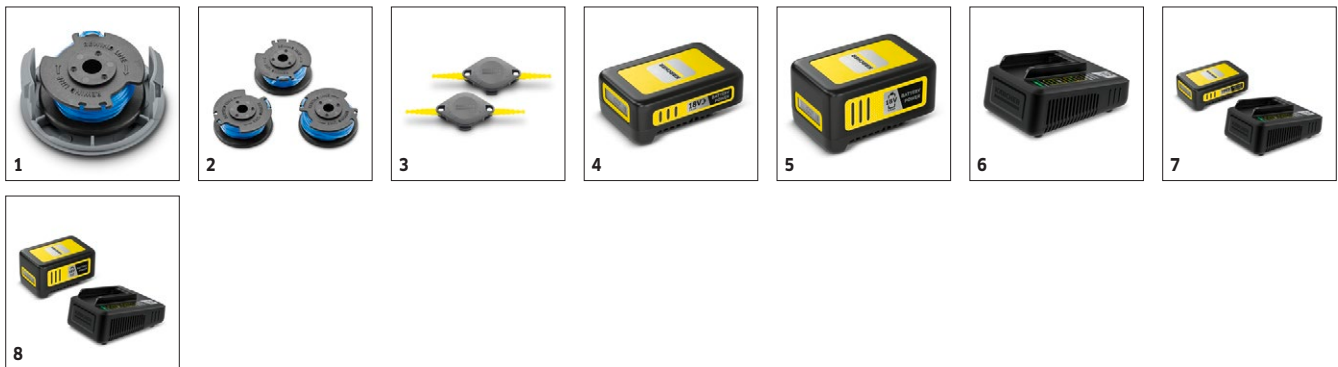

Vybavení

Cívka se strunou	■
Oblouk na ochranu rostlin	■
Nastavení úhlu sklonu	■
Další rukojeť	■
Otočná sekací hlava	■

■ Obsaženo v objemu dodávky. * Okraj trávníku

LTR 18-30 BATTERY SET

1.444-311.0

KÄRCHER