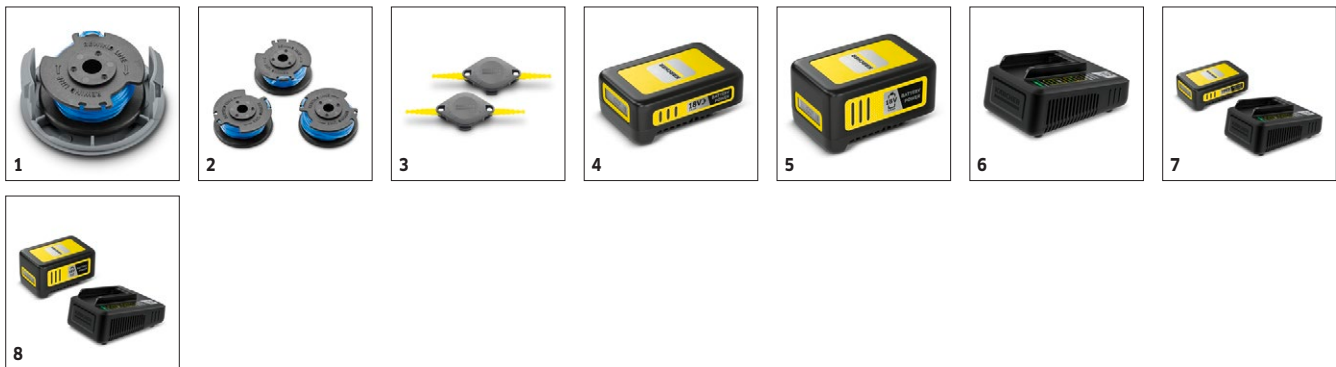

Vybavení

Cívka se strunou	■
oblouk na ochranu rostlin	■
Nastavení úhlu sklonu	■
Další rukojeť	■
Otočná sekací hlava	■

■ Obsaženo v objemu dodávky. * Okraj trávníku

LTR BATTERY 18-30

1.444-310.0

KÄRCHER

		Objednací číslo						Cena	
Lawn trimmer									
Cívka pro LTR 18 Battery	1	2.444-014.0						Cívka s kroucenou strunou s praktickým krytem zabezpečuje dobré výsledky na špatně přístupných místech. Je vhodná pro všechny strunové sekačky 18 V Kärcher Battery Power.	■
Cívka pro LTR 18 Battery, sada 3 ks	2	2.444-016.0						Cívka v balení po třech kusech s kroucenou strunou zabezpečuje čisté výsledky na špatně přístupných místech. Je vhodná pro všechny strunové sekačky 18 V Kärcher Battery Power.	□
Nůž pro LTR sada 2 ks	3	2.444-022.0						Bují na zahradě divoký porost na místech, která jsou špatně dostupná? Ne po použití nože s dvojitou čepelí, přizpůsobeného pro všechny strunové sekačky 18 V a 36 V Kärcher Battery Power.	□
Akkus									
Baterie 18V / 2,5Ah	4	2.445-034.0						18V / 2,5 Ah výměnná baterie s inovativní technologií Real Time Technology s LCD displejem a zobrazením stavu baterie. Vhodné k využití ve všech zařízeních s bateriovou platformou Kärcher 18 V.	□
Baterie 18V / 5,0 Ah	5	2.445-035.0						18V / 5,0 Ah výměnná baterie s inovativní technologií Real Time Technology s LCD displejem a zobrazením stavu baterie. Vhodné k využití ve všech zařízeních s bateriovou platformou Kärcher 18 V.	□
Ladegeräte									
Rychlonabíječka 18 V	6	2.445-032.0						Rychlonabíječka nabije Kärcher baterii 18 V / 2,5 Ah na 80 % kapacity za pouhých 44 minut. Lze ji použít na všechny baterie Kärcher s 18 V platformou.	□
Starterkit Batteries and Battery chargers									
Starter kit Battery Power 18/25	7	2.445-062.0						Starter Kit Battery Power 18/25 vč. vyměnitelné baterie 18 V / 2,5 Ah Battery Power s inovativní Real Time Technology a 18V rychlonabíječkou. Pro všechna zařízení na platformě Kärcher 18 V.	□
Starter kit Battery Power 18/50	8	2.445-063.0						Vč. vyměnitelné baterie 18 V / 5,0 Ah Battery Power a 18V rychlonabíječky: Starter Kit Battery Power 18/50 pro použití ve všech zařízeních bateriové platformy Kärcher 18 V.	□