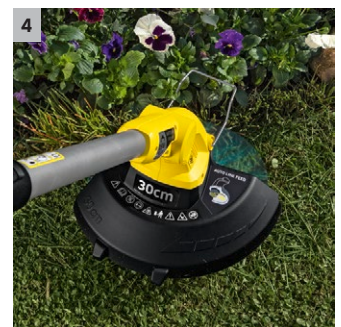

LTR Battery 18-30

Bateriová strunová sekačka LTR 18-25 Battery. Multitalent pro čisté okraje trávníku, ergonomickou práci a pohodlné sekání v rozích. Baterie není součástí dodávky

1 Účinný sekací systém

- Sekací struna se jednoduše dostane do rohů a úzkých míst na zahradě.
- Kroucená struna zabezpečuje přesné sekání a je velmi tichá.

2 Sekání okrajů

- Otočná sekací hlava pro čisté okraje trávníku podél teras a cest.

3 Úhlově nastavitelná sekací hlava

- Ergonomické sekání i pod nízkými překážkami, jako jsou zahradní lavičky.

4 Odklápěcí oblouk na ochranu rostlin

- Chrání rostliny před poškozením při sekání podél květinových záhonů a stromů.

LTR Battery 18-30

- Účinný sekací systém s automatickým prodloužením struny
- Čisté okraje trávníků u cest a teras díky odnímatelné sekací hlavě
- Výškově nastavitelná teleskopická násada z hliníku

Technické údaje