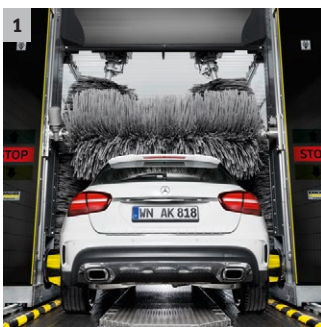

## Klean!Star

Kartáčová mycí linka pro všechny. Kvalita, spolehlivost, konfigurovatelná přesně na míru dle potřeb zákazníka. Velmi úsporná, provozně a údržbově velmi nenáročná, ve velmi moderním designu.

### 1 Rozšířená šíře průjezdu u zrcátek a kol

- Více prostoru pro bezpečné a komfortní umístění vozidla.
- Vhodná pro vozidla nejrůznějších rozměrů.