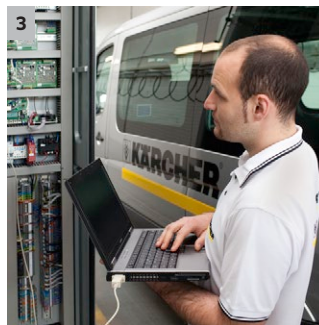

TB

TB je portálová mycí linka pro automatické mytí užitkových vozidel a autobusů. V nabídce je se čtyřmi výškami mytí - 3.600 mm, 4.200 mm, 4.600mm a 5.000 mm, nabízí tedy možnost umývat široké spektrum vozidel.

- Velký, přehledný a robustní ovládací panel s intuitivním uživatelským řízením, obsluhový s pracovními rukavicemi.

3 Velká variabilita typů vozidel, konstrukčních možností a možností rozšíření

- Univerzální řízení Can-Bus pro snadnou instalaci a individuální možnosti rozšíření.