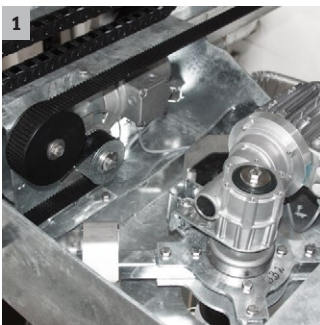

TB

TB je portálová mycí linka pro automatické mytí užitkových vozidel a autobusů. V nabídce je se čtyřmi výškami mytí - 3.600 mm, 4.200 mm, 4.600mm a 5.000 mm, nabízí tedy možnost umývat široké spektrum vozidel.

- Velký, přehledný a robustní ovládací panel s intuitivním uživatelským řízením, obsluhový s pracovními rukavicemi.

3 Velká variabilita typů vozidel, konstrukčních možností a možností rozšíření

- Univerzální řízení Can-Bus pro snadnou instalaci a individuální možnosti rozšíření.