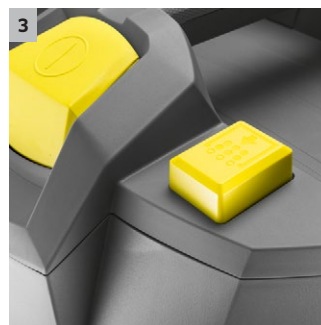

MISSING
PICTURE:
RE: D:\
IM0082856

1 Výkonná baterie 36 V Kärcher + baterie s kapacitou 7,5 Ah

- Zajišťuje dlouhou dobu chodu 31 minut při plném sacím výkonu.

2 Účinný ochranný kryt pro baterii

- Chrání baterii před znečištěním a vlhkostí. S průhledem.

3 Poloautomatické čištění filtru

- Poloautomatické čištění filtru zajišťuje konstantně vysoký sací výkon.
- Umístění tlačítka pro čištění filtru zjednodušuje manipulaci.

4 Nízká hmotnost a kompaktní rozměry