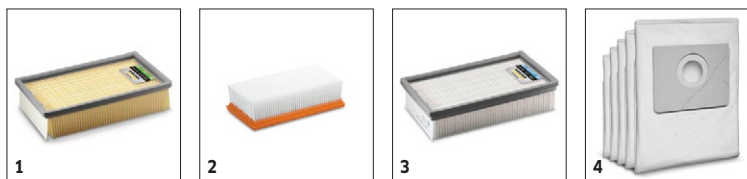

NT 22/1 AP BP L 1.528-130.0

KÄRCHER

		Objednací číslo	Anzahl	Dummy	Dummy	Dummy	Cena	
Plochý skládaný filtr (papír)								
Plochý skládaný filtr (papír)	1	6.904-156.0	1 kusy					☒
Plochý skládaný filtr (PES)								
Plochý skládaný filtr (PES)	2	6.906-123.0	1 kusy					☐
Skládaný filtr na mokré a suché vysávání	3	6.907-649.0	1 kusy					☐
Fliesové filtrační sáčky (3-vrstvé)								
Vliesové filtrační sáčky pro NT 20/1	4	6.907-469.0	5 kusy					☐

☒ Obsaženo v objemu dodávky.
☐ Volitelné příslušenství