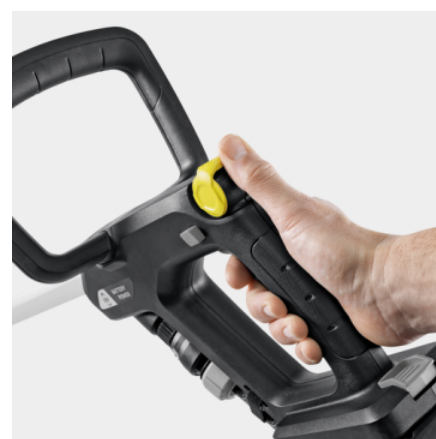

### Integrovaný rozvod vody

- Vynikající výsledky čištění – nečistoty jsou odstraněny a smyty jedním tahem.