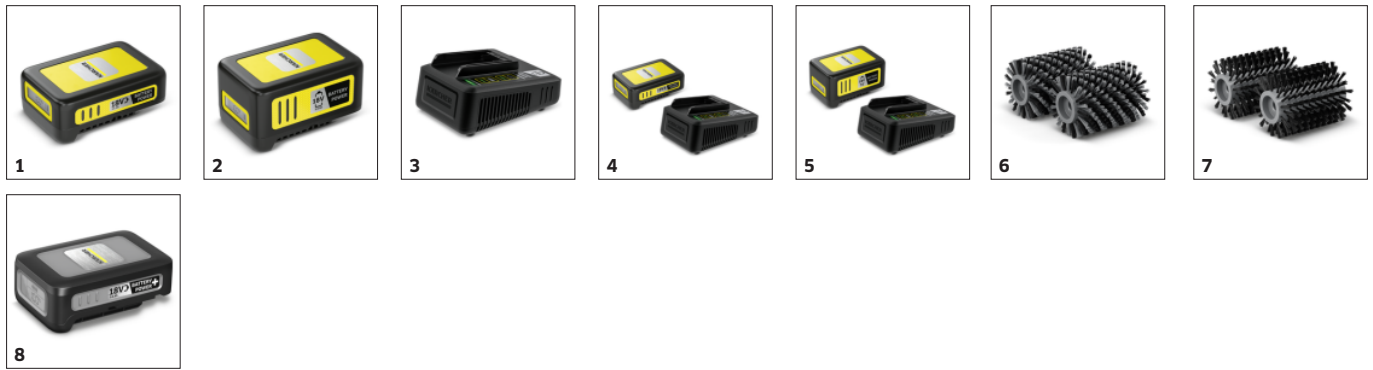

PŘÍSLUŠENSTVÍ K PCL 3-18 BATTERY SET 1.644-011.0

		Číslo produktu		
BATERIE				
Baterie 18V / 2,5Ah	1	2.445-034.0	18V / 2,5 Ah výměnná baterie s inovativní technologií Real Time Technology s LCD displejem a zobrazením stavu baterie. Vhodné k využití ve všech zařízeních s bateriovou platformou Kärcher 18 V.	■
Baterie 18V / 5,0 Ah	2	2.445-035.0	18V / 5,0 Ah výměnná baterie s inovativní technologií Real Time Technology s LCD displejem a zobrazením stavu baterie. Vhodné k využití ve všech zařízeních s bateriovou platformou Kärcher 18 V.	□
NABÍJEČKY				
Rychlonabíječka 18 V	3	2.445-032.0	Rychlonabíječka nabije Kärcher baterii 18 V / 2,5 Ah na 80 % kapacity za pouhých 44 minut. Lze ji použít na všechny baterie Kärcher s 18 V platformou.	■
STARTERKIT BATERIE A NABÍJEČKA				
Starter kit Battery Power 18/25	4	2.445-062.0	Starter Kit Battery Power 18/25 vč. výměnitelné baterie 18 V / 2,5 Ah Battery Power s inovativní Real Time Technology a 18V rychlonabíječkou. Pro všechna zařízení na platformě Kärcher 18 V.	□
Starter kit Battery Power 18/50	5	2.445-063.0	Vč. výměnitelné baterie 18 V / 5,0 Ah Battery Power a 18V rychlonabíječky: Starter Kit Battery Power 18/50 pro použití ve všech zařízeních bateriové platformy Kärcher 18 V.	□
ČISTIČ TERAS				
Válcové kartáče na dřevěné povrchy k PCL 3-18	6	2.644-339.0	Optimální vybavení pro čištění dřevěných ploch a podlah WPC: S 2dílnou sadou válečků pro PCL 3-18 odstraní nečistoty z venkovních ploch důkladně a efektivně.	■
Válcové kartáče na kamenné povrchy k PCL 3-18	7	2.644-340.0	Sada 2 válečkových kartáčů pro rychlé čištění hladkých kamenných dlaždic ve venkovním prostoru pomocí čističe teras PCL 3-18.	□
BATERIE				
Battery Power+ 18/30	8	2.445-042.0	S technologií Real Time zobrazovanou na displeji LCD: velmi výkonná lithium-iontová baterie Power+ 18 V. Dlouhá doba provozu díky kapacitě 3,0 Ah. S kontrolou napětí a krytím IPX5.	□

■ Obsaženo v objemu dodávky. □ Volitelné příslušenství ○ Čistící prostředky