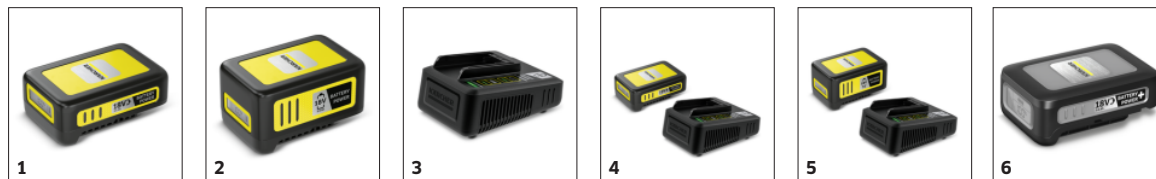

- Důkladné čištění venkovních ploch ze dřeva a WPC

Integrovaný rozvod vody

- Vynikající výsledky čištění – nečistoty jsou odstraněny a smyty jedním tahem.

Ergonomický ventil regulace vody

- Množství vody lze flexibilně přizpůsobit úrovni znečištění.

PŘÍSLUŠENSTVÍ K PCL 3-18 1.644-010.0

		Číslo produktu		
BATERIE				
Baterie 18V / 2,5Ah	1	2.445-034.0	18V / 2,5 Ah výměnná baterie s inovativní technologií Real Time Technology s LCD displayem a zobrazením stavu baterie. Vhodné k využití ve všech zařízeních s bateriovou platformou Kärcher 18 V.	<input type="checkbox"/>
Baterie 18V / 5,0 Ah	2	2.445-035.0	18V / 5,0 Ah výměnná baterie s inovativní technologií Real Time Technology s LCD displayem a zobrazením stavu baterie. Vhodné k využití ve všech zařízeních s bateriovou platformou Kärcher 18 V.	<input type="checkbox"/>
NABÍJEČKY				
Rychlonabíječka 18 V	3	2.445-032.0	Rychlonabíječka nabije Kärcher baterii 18 V / 2,5 Ah na 80 % kapacity za pouhých 44 minut. Lze ji použít na všechny baterie Kärcher s 18 V platformou.	<input type="checkbox"/>
STARTERKIT BATERIE A NABÍJEČKA				
Starter kit Battery Power 18/25	4	2.445-062.0	Starter Kit Battery Power 18/25 vč. výměnitelné baterie 18 V / 2,5 Ah Battery Power s inovativní Real Time Technology a 18V rychlonabíječkou. Pro všechna zařízení na platformě Kärcher 18 V.	<input type="checkbox"/>
Starter kit Battery Power 18/50	5	2.445-063.0	Vč. výměnitelné baterie 18 V / 5,0 Ah Battery Power a 18V rychlonabíječky: Starter Kit Battery Power 18/50 pro použití ve všech zařízeních bateriové platformy Kärcher 18 V.	<input type="checkbox"/>
BATERIE				
Battery Power+ 18/30	6	2.445-042.0	Baterie Power +18/30 - velmi výkonná lithium-iontová baterie 18 V s kapacitou 3,0 Ah pro dlouhodobou dobu provozu. S inovativní Real Time Technology, LCD displejem a ochranou IPX5.	<input type="checkbox"/>