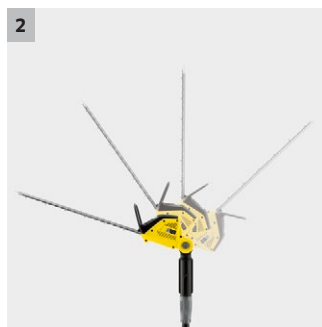

PHG 18-45 Battery

Bateriové teleskopické nůžky na živé ploty PHG 18-45 Battery s prodlužovacím nástavcem umožňují stříhání bez žebříku. Úhlově nastavitelná hlava nůžek umožňuje stříhání různých tvarů. Baterie není součástí dodávky.

1 Prodlužovací nástavec

- Umožňuje stříhání vysokých živých plotů. Se šroubovacími rychlouzávěry a uložením na malém prostoru.

2 Úhlově nastavitelná hlava nůžek

- 4 stupně v rozsahu 115° umožňují stříhání různých tvarů.

- Bateriové napájení, baterii a nabíječku lze zakoupit jako zvláštní příslušenství
- Kompatibilní s platformou Kärcher 18 V Battery Power
- Úhlově nastavitelná hlava nůžek

Technické údaje

Objednací číslo	1.444-210.0	
EAN kód	4054278547978	
Schnittlänge	cm	45
Zahnabstand	mm	18
Úhel hlavy nůžek	°	115
Rychlost nože	kmitů/min	2700
Motortyp	Kartáčový motor	
Akku-Plattform	Battery Power	
Akkuspannung	V	18
Výkon na jedno nabití*	m	max. 250 (2,5 Ah) / max. 500 (5,0 Ah)
Doba chodu na jedno nabití	max. 35 (2,5 Ah) / max. 70 (5,0 Ah)	
Hmotnost bez příslušenství	kg	4,2
Hmotnost včetně obalu	kg	5,6
Rozměry (D x Š x V)	mm	2910 × 122 × 240

Vybavení

Funkce řezání	■
Integrovaný chránič špičky lišty	■
Závěsné oko	■
Odstraňovač ostříhaného materiálu	■
Prodlužovací nástavec	■
Schultergurt	■

■ Obsaženo v objemu dodávky. * Šířka živého plotu: 1 m, vodorovné střihání