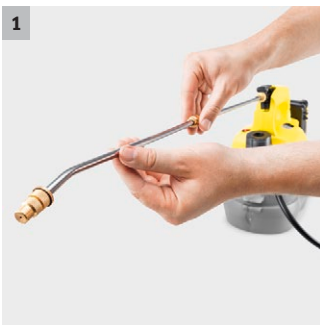

PSU 4-18

AKU postřikovač PSU 4-18 se postará o zahradní rostliny pomocí postřikové mlhy, hnojiv nebo postřiků pouhým stisknutím tlačítka. Baterie 18 V a nabíječka nejsou součástí balení.

1 Teleskopická postřikovací tyč

- Rozšířený dojezd, snadnější dostupnost těžko dostupných míst.

2 Uzamykatelná ovládací spoušť

- Pro jednoduchý a neunavující provoz.

3 Plynule variabilní obrazec postřiku

- V závislosti na aplikaci může uživatel přepínat mezi jemnou mlhou a bodovým paprskem.

Vybavení

Ramenní popruh	■	
Odměrka	■	
Teleskopická postřikovací tyč	m	0,45 / 0,75
Uzamykatelná ovládací spoušť	■	
Upevňovací spona tyče+F187	■	
Zobrazení úrovně naplnění	■	

■ Obsaženo v objemu dodávky.

PSU 4-18