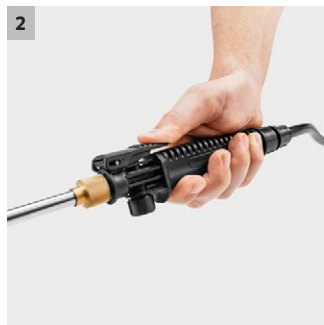

PSU 4-18

AKU postřikovač PSU 4-18 se postará o zahradní rostliny pomocí postřikové mlhy, hnojiv nebo postřiků pouhým stisknutím tlačítka. Baterie 18 V a nabíječka nejsou součástí balení.

1 Teleskopická postřikovací tyč

- Rozšířený dojezd, snadnější dostupnost těžko dostupných míst.

2 Uzamykatelná ovládací spoušť

- Pro jednoduchý a neunavující provoz.

3 Plynule variabilní obrazec postřiku

- V závislosti na aplikaci může uživatel přepínat mezi jemnou mlhou a bodovým paprskem.

Vybavení

Ramenní popruh	■	
Odměrka	■	
Teleskopická postřikovací tyč	m	0,45 / 0,75
Uzamykatelná ovládací spoušť	■	
Upevňovací spona tyče+F187	■	
Zobrazení úrovně naplnění	■	

■ Obsaženo v objemu dodávky.

PSU 4-18