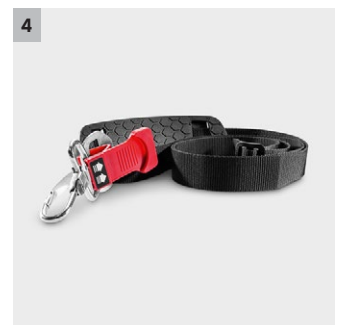

### 1 Kovová škrabka

- Odstraňování lepivých zbytků a nečistot.
- Chrání konec trubky fukaru před poškozením.

### 2 Vysokorychlostní tryska

- Foukací výkon je soustředěný na malý prostor.
- Suverénně uvolní i vlhké listí a nečistoty.

### 4 Pohodlný ramenní popruh

- Umožňuje komfortní, pohodlný pracovní postoj pro práci bez únavy.
- Vyvážená konstrukce.

#### Vybavení

Standardní tryska s kovovou škrabkou	■
Vysokorychlostní tryska	■
Ramenní popruh	■
■ Obsaženo v objemu dodávky.	