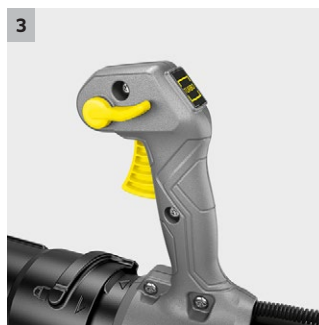

3 Plynule regulovatelné otáčky a tlačítko Turbo

- Optimalizované přizpůsobení rychlosti foukání a zvýšení výkonu v případě potřeby.
- Maximální kontrola při odstraňování ulpívajícího listí a nečistot.