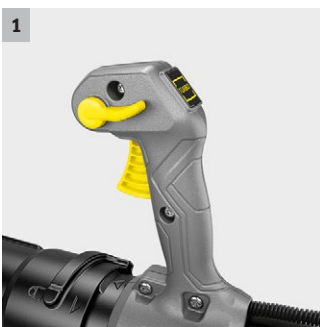

## LBB 1060/36 Bp Pack

AKU vysavač listů LBB 1060/36 Bp Pack včetně baterie Kärcher Power+ 36 V a rychlonabíječky nabízí komfortní nošení na zádech s prakticky žádnými vibracemi. Je tichý, silný a vhodný pro velké plochy.

### 3 Pohodlný systém pro nošení na zádech

- Pohodlná práce díky polstrovaným ramenním pásům.
- Důmyslná ergonomická koncepce pro delší práci.