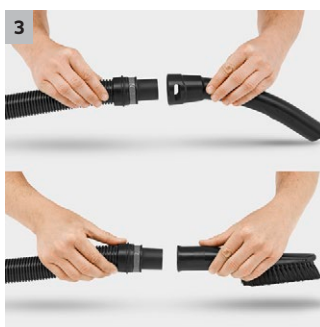

## WD 4

Energeticky úsporný multifunkční vysavač se super vysokým sacím výkonem: elegantní vysavač WD 4 s nárazuvzdornou plastovou nádrží o objemu 20 l a patentovanou technikou odnímání filtru.

### 3 Odnímatelná rukojeť

- Nabízí možnost nasazení nejrůznějších hubic přímo na sací hadici.
- Pro nejjednodušší sání i ve stísněných podmínkách.