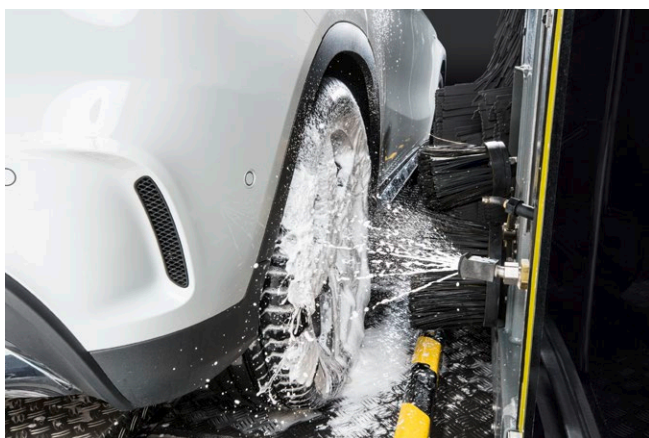

VehiclePro pěna na ráfky RM 802, 20 L

VehiclePro pěna na disky 802: silně pěnivý čistič pro hliníkové a ocelové disky. Vysoce efektivní na silně ulpívající nečistoty a zároveň šetrný k materiálu a okolnímu prostředí.