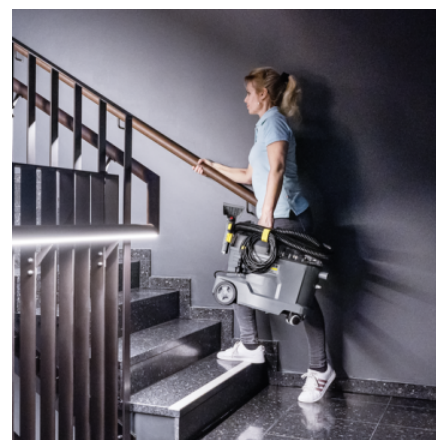

■ Obsaženo v objemu dodávky.

Vynikající výkon čištění

- Dokonalé čištění textilních povrchů do hloubky vláken.
- Rychlé schnutí znamená, že povrchy lze rychle znovu použít díky vynikajícímu výkonu zpětného sání.
- Vynikající výsledek čištění s viditelným efektem před a po.

Ergonomicky navržená extra krátká hubice na čalounění

- Rukojeť a tlakové spínače lze ovládat pouze i jedním prstem.
- Praktický tvar umožňuje různé polohy držení.
- Červená tryska zajišťuje nízkou spotřebu vody.