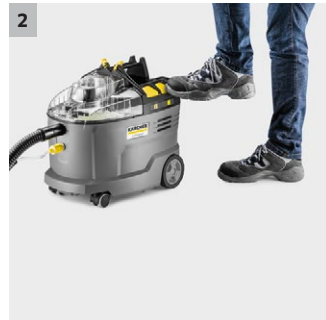

Puzzi 9/1 Bp Adv

Všestranný aku extraktor Puzzi 9/1 Bp Adv zajistí hlubkové čištění koberců i sedaček. Navíc je velmi tichý. Baterie ani nabíječka nejsou součástí dodávky.

1 Výkonná 36V baterie Kärcher Battery Power+

- Bezdrátová svoboda pohybu.
- Real Time Technology s LCD displejem na baterii: zbývající doba chodu, zbývající doba nabití baterie a kapacita baterie.

2 Odolný, robustní design stroje

- Dlouhá životnost zajišťuje vysokou účinnost.
- Robustní a odolné membránové čerpadlo.

3 Kompletní sada příslušenství pro čištění koberců

- Flexibilní sací břit pro optimální úhel sání a dokonalé výsledky sušení.
- Podlahová hubice o šířce 240 mm s integrovanou odsávací trubicí.

4 Vyjímatelný, chytrý kontejner 2 v 1

- Rychlé a snadné plnění nádrže na čistou vodu.
- Pohodlné a jednoduché odstranění špinavé vody.

Puzzi 9/1 Bp Adv

- Neomezený dosah díky výkonné baterii
- 240 mm široká podlahová hubice s rozprašovací extrakční trubicí
- Extrémně robustní a přitom snadno použitelný