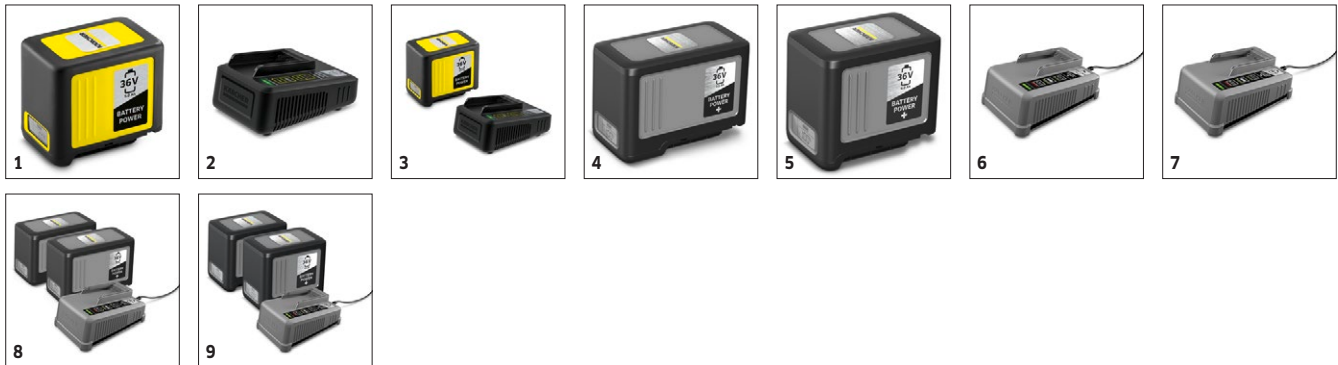

PUZZI 9/1 BP ADV 1.101-702.0

KÄRCHER

		Číslo produktu					Cena	
Baterie								
Baterie 36V / 5,0Ah	1	2.445-031.0						36 V / 5,0Ah výměnná baterie s inovativní technologií Real Time Technology s LCD displejem a zobrazením stavu baterie. Vhodné k využití ve všech zařízeních s bateriovou platformou Kärcher 36 V. ☐
Nabíječky								
Rychlonabíječka 36 V	2	2.445-033.0						Rychlonabíječka dokáže nabít baterie 36 V / 2,5 Ah na 80 % již za 48 min. Je vhodná i pro všechny ostatní Kärcher baterie 36 V. ☐
Starterkit Baterie a nabíječka								
Starter kit Battery Power 36/50	3	2.445-065.0						Starter Kit Battery Power 36/50 vč. výměnitelné baterie 36 V / 5,0 Ah Battery Power a 36V rychlonabíječky. Hodí se pro použití ve všech zařízeních bateriové platformy Kärcher 36 V. ☐
Baterie								
Battery Power+ 36/75	4	2.445-043.0						Baterie Power 36/75 zaručuje dlouhou dobu provozu. Lithium-iontová baterie 36 V s inovativní Real Time Technology, LCD displejem a ochranou proti nadproudu. ☐
Battery Power+ 36/60	5	2.042-022.0						Baterie Power +36/60 - extrémně výkonná lithium-iontová baterie 36 V s kapacitou 6,0 Ah pro dlouhodobou dobu provozu. S inovativní Real Time Technology a LCD displejem. ☐
Nabíječky								
Universal charger Battery Power+ 18-36	6	2.445-054.0						☐
Rychlonabíječka 36 V	7	2.445-045.0						Rychlonabíječka pro napájení Battery Power + 36 V s LED displejem zobrazující provozní stav zaručuje velmi krátkou dobu nabíjení a nízkou spotřebu energie. Lze namontovat na zeď. ☐
Starter Kit Baterie + nabíječka								
Starter kit Battery Power+ 36/75	8	2.445-070.0						Startovací sada Baterie + 36/75 se 2 36 V / 7,5-Ah bateriemi a 36 V rychlou nabíječkou pro naše 36 V Kärcher baterie a Kärcher baterie ++ baterie. ☐
Starter kit Battery Power+ 36/60	9	2.445-071.0						Kärcher Battery Power + 36/60 Starter Kit pro všechny stroje na platformě Kärcher 36 V Battery + baterie. Rozsah dodávky: 2x 36 V / 6,0 Ah baterie a kompatibilní 36 V rychlonabíječka. ☐

■ Obsaženo v objemu dodávky. □ Volitelné příslušenství