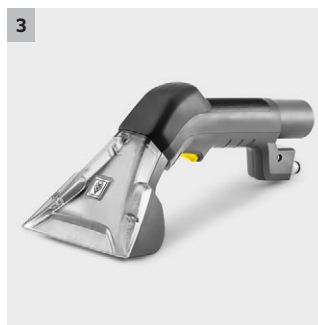

Puuzzi 9/1 Bp Pack

Praktický aku extraktor Puuzzi 9/1 Bp Pack oceníte při úklidu čalounění. Je tichý a čistí až do hloubky. Dodáváme včetně 36V baterie a rychlonabíječky.

1 Výkonná 36V baterie Kärcher Battery Power+

- Bezdrátová svoboda pohybu.
- Real Time Technology s LCD displejem na baterii: zbývající doba chodu, zbývající doba nabití baterie a kapacita baterie.

2 Odolný, robustní design stroje

- Dlouhá životnost zajišťuje vysokou účinnost.
- Robustní a odolné membránové čerpadlo.

3 Ergonomicky navržená a extra krátká hubice na čalounění

- Ideální pro použití ve stísněných prostorech (např. interiéry vozidel).
- Ergonomický design.

4 Vyjímatelný, chytrý kontejner 2 v 1

- Rychlé a snadné plnění nádrže na čistou vodu.
- Pohodlné a jednoduché odstranění špinavé vody.

Puzzi 9/1 Bp Pack

- Výkonná 36V baterie Kärcher Battery Power+
- Časově úsporná rychlonabíječka
- Extrémně robustní a přitom snadno použitelný

Technické údaje

Číslo produktu	1.101-701.0	
EAN kód	4054278681214	
Platforma baterie	36 V Platforma baterie	
Plošný výkon	m ² /h	12 / 18
Nádrž čistá/spínávaná voda	l	9 / 7
Množství vzduchu	l/s	57
Podtlak	kPa	15
Nástřikové množství	l/min	0,5
Nástřikový tlak	MPa	0,16 / 0,22
Výkon turbíny	W	550
Výkon čerpadla	W	4
Příkon	W	575
Hladina hluku	dB(A)	70
Jmenovitý průměr - příslušenství	DN 32	
Typ baterie	Vyměnitelná Lithium-iontová baterie	
Napětí	V	36
Kapacita	Ah	7,5
Počet potřebných baterií	Kusy	1
Provozní doba na jedno nabití baterie	min	35 (7,5 Ah) / 27 (6,0 Ah)
Doba nabíjení baterie	min	58 / 81
Nabíjecí proud	A	6
Napájecí zdroj pro nabíječku baterií	V / Hz	100 - 240 / 50 - 60
Hmotnost bez příslušenství	kg	7,6
Hmotnost včetně obalu	kg	15
Rozměry (D x Š x V)	mm	540 x 332 x 460