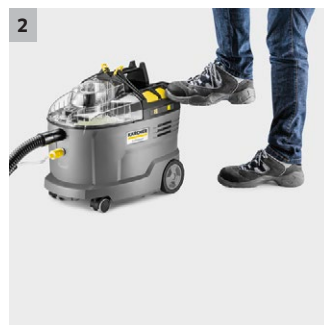

Puuzzi 9/1 Bp Pack

Praktický aku extraktor Puuzzi 9/1 Bp Pack oceníte při úklidu čalounění. Je tichý a čistí až do hloubky. Dodáváme včetně 36V baterie a rychlonabíječky.

1 Výkonná 36V baterie Kärcher Battery Power+

- Bezdrátová svoboda pohybu.
- Real Time Technology s LCD displejem na baterii: zbývající doba chodu, zbývající doba nabití baterie a kapacita baterie.

2 Odolný, robustní design stroje

- Dlouhá životnost zajišťuje vysokou účinnost.
- Robustní a odolné membránové čerpadlo.

3 Ergonomicky navržená a extra krátká hubice na čalounění

- Ideální pro použití ve stísněných prostorech (např. interiéry vozidel).
- Ergonomický design.

4 Vyjímatelný, chytrý kontejner 2 v 1

- Rychlé a snadné plnění nádrže na čistou vodu.
- Pohodlné a jednoduché odstranění špinavé vody.

Puzzi 9/1 Bp Pack

- Výkonná 36V baterie Kärcher Battery Power+
- Časově úsporná rychlonabíječka
- Extrémně robustní a přitom snadno použitelný

Technické údaje

Číslo produktu	1.101-701.0	
EAN kód	4054278681214	
Platforma baterie	36 V Platforma baterie	
Plošný výkon	m ² /h	12 / 18
Nádrž čistá/spínávaná voda	l	9 / 7
Množství vzduchu	l/s	57
Podtlak	kPa	15
Nástřikové množství	l/min	0,5
Nástřikový tlak	MPa	0,16 / 0,22
Výkon turbíny	W	550
Výkon čerpadla	W	4
Příkon	W	575
Hladina hluku	dB(A)	70
Jmenovitý průměr - příslušenství	DN 32	
Typ baterie	Vyměnitelná Lithium-iontová baterie	
Napětí	V	36
Kapacita	Ah	7,5
Počet potřebných baterií	Kusy	1
Provozní doba na jedno nabití baterie	min	35 (7,5 Ah) / 27 (6,0 Ah)
Doba nabíjení baterie	min	58 / 81
Nabíjecí proud	A	6
Napájecí zdroj pro nabíječku baterií	V / Hz	100 - 240 / 50 - 60
Hmotnost bez příslušenství	kg	7,6
Hmotnost včetně obalu	kg	15
Rozměry (D x Š x V)	mm	540 x 332 x 460