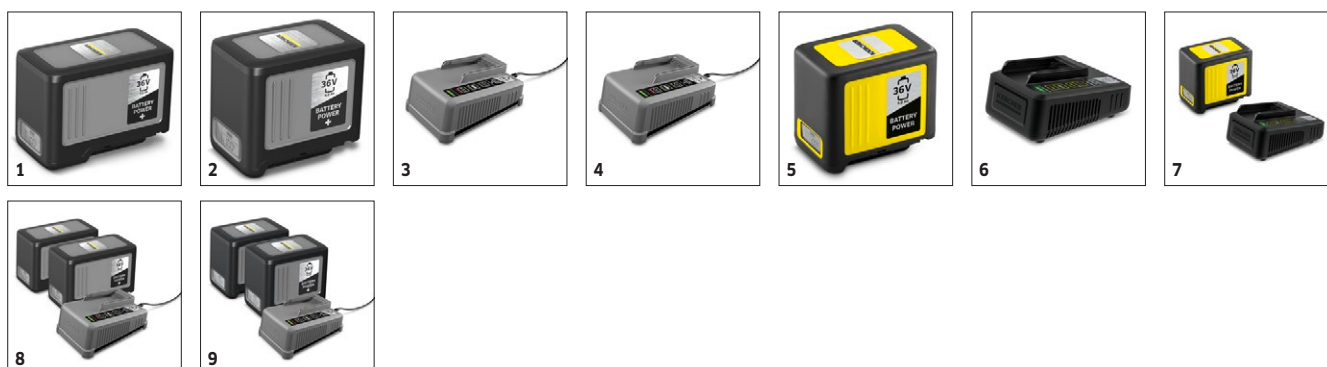

PUZZI 9/1 BP PACK 1.101-701.0

KÄRCHER

		Číslo produktu					Cena	
Baterie								
Battery Power+ 36/75	1	2.445-043.0						Baterie Power 36/75 zaručuje dlouhou dobu provozu. Lithium-iontová baterie 36 V s inovativní Real Time Technology, LCD displejem a ochranou proti nadproudu. ☒
Battery Power+ 36/60	2	2.042-022.0						Baterie Power +36/60 - extrémně výkonná lithium-iontová baterie 36 V s kapacitou 6,0 Ah pro dlouhodobou dobu provozu. S inovativní Real Time Technology a LCD displejem. ☐
Nabíječky								
Rychlonabíječka 36 V	3	2.445-045.0						Rychlonabíječka pro napájení Battery Power + 36 V s LED displejem zobrazující provozní stav zaručuje velmi krátkou dobu nabíjení a nízkou spotřebu energie. Lze namontovat na zeď. ☒
Universal charger Battery Power+ 18-36	4	2.445-054.0						☐
Baterie								
Baterie 36V / 5,0Ah	5	2.445-031.0						36 V / 5,0Ah výměnná baterie s inovativní technologií Real Time Technology s LCD displejem a zobrazením stavu baterie. Vhodné k využití ve všech zařízeních s bateriovou platformou Kärcher 36 V. ☐
Nabíječky								
Rychlonabíječka 36 V	6	2.445-033.0						Rychlonabíječka dokáže nabít baterie 36 V / 2,5 Ah na 80 % již za 48 min. Je vhodná i pro všechny ostatní Kärcher baterie 36 V. ☐
Starterkit Baterie a nabíječka								
Starter kit Battery Power 36/50	7	2.445-065.0						Starter Kit Battery Power 36/50 vč. výměnitelné baterie 36 V / 5,0 Ah Battery Power a 36V rychlonabíječky. Hodí se pro použití ve všech zařízeních bateriové platformy Kärcher 36 V. ☐
Starter Kit Baterie + nabíječka								
Starter kit Battery Power+ 36/75	8	2.445-070.0						Startovací sada Baterie + 36/75 se 2 36 V / 7,5-Ah bateriemi a 36 V rychlou nabíječkou pro naše 36 V Kärcher baterie a Kärcher baterie ++ baterie. ☐
Starter kit Battery Power+ 36/60	9	2.445-071.0						Kärcher Battery Power + 36/60 Starter Kit pro všechny stroje na platformě Kärcher 36 V Battery + baterie. Rozsah dodávky: 2x 36 V / 6,0 Ah baterie a kompatibilní 36 V rychlonabíječka. ☐

☒ Obsaženo v objemu dodávky. ☐ Volitelné příslušenství