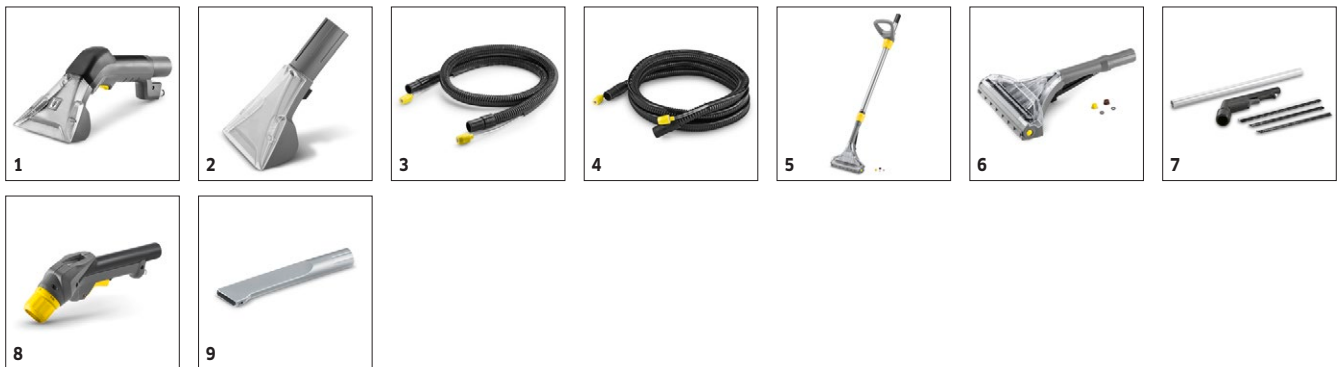

PUZZI 9/1 BP PACK 1.101-701.0

KÄRCHER

		Číslo produktu	Množství	Jmenovitá světlost	Šířka	Délka	Cena		
Ruční hubice									
Nozzle packaged Puzzi	1	4.130-063.0	1 Kusy	32 mm	110 mm	254 mm			☒
Hubice na polstrování pro extraktor	2	4.130-001.0	1 Kusy	32 mm	110 mm	182 mm		Kompaktní, 110 mm široká hubice na polstrování k nasazení do standardní rukojeti 4.130-000.0 z řady Puzzi.	☐
Nástříkové/extrakční hadice									
Nástříková sací hadice 2,5 m pro Puzzi tepovače	3	6.394-826.0	1 Kusy	32 mm		2,5 m		Nástříková/sací hadice, 2,5 m dlouhá. Vhodné pro sprejové extrakční čističe Puzzi od Kärcher.	☒
Nástříková sací hadice 4,0 m	4	6.394-375.0	1 Kusy	32 mm		4 m		Nástříková/sací hadice o průměru 32 mm a délce 4 m. Vhodné pro sprejové extrakční čističe Puzzi od Kärcher.	☐
Podlahové hubice									
Flexibilní podlahová hubice 240 mm kompl.	5	4.130-007.0	1 Kusy	32 mm	240 mm			Sada se skládá z podlahové hubice (240 mm), sací trubky a rukojeti ve tvaru D. Průhledný průzor ke kontrole odsávaných nečistot s vodou. Flexibilní sací lišta.	☐
Flexibilní podlahová hubice 240 mm samostatná	6	4.130-008.0	1 Kusy	32 mm	240 mm			Podlahová hubice (240 mm) samostatná. Průhledný prostor ke kontrole odsávaných nečistot s vodou. Flexibilní sací lišta. Součástí sady 4.130-007.0.	☐
Hubice na kamenné podlahy									
Hubice na tvrdé plochy/ kameny	7	4.130-117.0	1 Kusy	32 mm	330 mm			Oddělitelná, s plastovou rychlospojku, hubice na mokré podlahy (kov) s vložkou nástříkové hubice.	☐
Ostatní									
Rukojeť	8	4.130-000.0	1 Kusy	32 mm				Modulově použitelná rukojeť pro podlahovou, polstrovací a štěrbinovou hubici. S integrovaným okénkem pro kontrolu vysátých nečistot. Přípojky pro ostříkovací a sací hadici.	☐
Štěrbinová hubice pro extraktory Puzzi	9	4.130-010.0	1 Kusy	32 mm				Štěrbinová hubice pro extraktory	☐

■ Obsaženo v objemu dodávky. □ Volitelné příslušenství