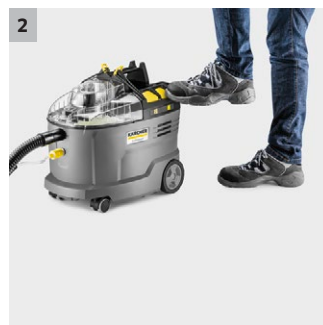

Puzzi 9/1 Bp

Aku extraktor Puzzi 9/1 Bp do hloubky vyčistí čalounění vozů i další textilní povrchy. Navíc je lehký a velmi tichý. Baterie ani nabíječka nejsou součástí balení.

1 Výkonná 36V baterie Kärcher Battery Power+

- Bezdrátová svoboda pohybu.
- Real Time Technology s LCD displejem na baterii: zbývající doba chodu, zbývající doba nabití baterie a kapacita baterie.

2 Odolný, robustní design stroje

- Dlouhá životnost zajišťuje vysokou účinnost.
- Robustní a odolné membránové čerpadlo.

Puzzi 9/1 Bp

- Neomezený dosah díky výkonné baterii
- Ergonomicky navržená a extra krátká hubice na čalounění
- Extrémně robustní a přitom snadno použitelný

Technické údaje

Číslo produktu	1.101-700.0	
EAN kód	4054278680750	
Platforma baterie	36 V Platforma baterie	
Plošný výkon	m ² /h	12 / 18
Nádrž čistá/spínávací voda	l	9 / 7
Množství vzduchu	l/s	57
Podtlak	kPa	15
Nástříkové množství	l/min	0,5
Nástříkový tlak	MPa	0,16 / 0,22
Výkon turbíny	W	550
Výkon čerpadla	W	4
Příkon	W	575
Hladina hluku	dB(A)	70
Jmenovitý průměr - příslušenství	DN 32	
Počet potřebných baterií	Kusy	1
Provozní doba na jedno nabití baterie	min	35 (7,5 Ah) / 27 (6,0 Ah)
Doba nabíjení baterie	min	58 / 81
Nabíjecí proud	A	6
Napájecí zdroj pro nabíječku baterií	V / Hz	100 - 240 / 50 - 60
Hmotnost bez příslušenství	kg	7,6
Hmotnost včetně obalu	kg	11,2
Rozměry (D x Š x V)	mm	540 × 332 × 460

Vybavení

Rozprašovací sací hadice	m	2,5
Přepravní zámek hadice		■
Ochranný filtr motoru		■
Filtr na čerstvou vodu		■
Krátká hubice na čalounění		■
Integrované uložení příslušenství		■
■ Obsaženo v objemu dodávky.		