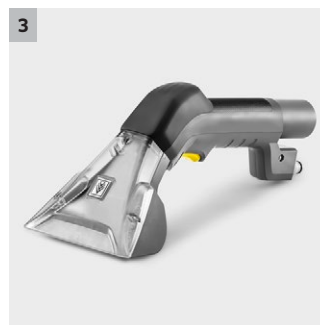

Puzzi 9/1 Bp

Aku extraktor Puzzi 9/1 Bp do hloubky vyčistí čalounění vozů i další textilní povrchy. Navíc je lehký a velmi tichý. Baterie ani nabíječka nejsou součástí balení.

1 Výkonná 36V baterie Kärcher Battery Power+

- Bezdrátová svoboda pohybu.
- Real Time Technology s LCD displejem na baterii: zbývající doba chodu, zbývající doba nabití baterie a kapacita baterie.

2 Odolný, robustní design stroje

- Dlouhá životnost zajišťuje vysokou účinnost.
- Robustní a odolné membránové čerpadlo.

3 Ergonomicky navržená a extra krátká hubice na čalounění

- Ideální pro použití ve stísněných prostorech (např. interiéry vozidel).
- Ergonomický design.

4 Vyjímatelný, chytrý kontejner 2 v 1

- Rychlé a snadné plnění nádrže na čistou vodu.
- Pohodlné a jednoduché odstranění špinavé vody.

Vybavení

Rozprašovací sací hadice	m	2,5
Přepravní zámek hadice		■
Ochranný filtr motoru		■
Filtr na čerstvou vodu		■
Krátká hubice na čalounění		■
Integrované uložení příslušenství		■
■ Obsaženo v objemu dodávky.		