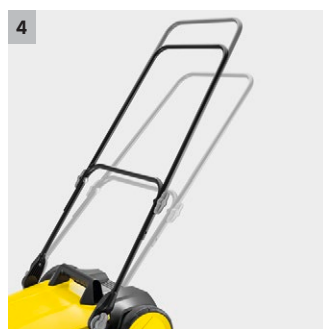

S 4 Twin 2v1

Zametač 2v1 S 4 Twin s šířkou zametání 680 mm je vybaven speciálními bočními kartáči na mokrý odpad. Ideální pro celoroční aplikace na menších a užších plochách.

1 2 páry bočních kartáčů

- Standardní postranní kartáče pro suché nečistoty plus postranní kartáče s tvrdšími štětinami pro vlhké nečistoty.

2 Praktický kryt pro postranní kartáč

- Nasazení postranního kartáče bez použití nářadí pro rychlou montáž a používání.

3 Komfortní nášlapná plocha

- Kompletní sklopení zametacího stroje bez ohýbání - pro úschovu nenáročnou na místo.

4 Plynule nastavitelné madlo

- Zametání šetrné k zádům díky individuálnímu nastavení výšky.

S 4 Twin 2v1

- Ideální pro menší venkovní plochy
- 2 postranní kartáče pro suché nečistoty a 2 postranní kartáče pro vlhké nečistoty
- Termochyt na madlu

Technické údaje

Objednací číslo	1.766-365.0	
EAN kód	4054278692753	
Pracovní šířka s postranním kartáčem	mm	680
Max. plošný výkon	m ² /h	2400
Kryt/rám	Plast/plast	
Hmotnost, připraveno k provozu	kg	10,2
Nádoba na zametené nečistoty	l	20