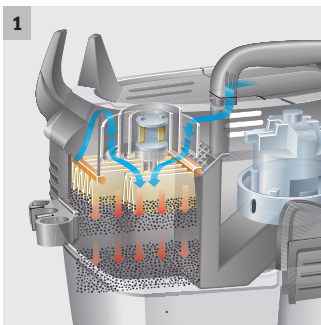

SB VC 1

Náš SB VC 1 je výkonný samoobslužný vysavač v mono verzi, který přesvědčí konstantně vysokým sacím výkonem, samonavíjecí hadicí a ergonomickou sací hubicí.

1 Automatické čištění filtru Tact

- Sací výkon zůstává na konstantně vysoké úrovni.
- Prodlužuje životnost filtru a turbíny.

2 Zpětné navíjení hadice s tyčkou ze skelných vláken

- Minimalizuje efektivně kontakt hadice se zemí.
- Ochrana hadice.

3 Optimalizovaná ergonomická sací hubice

- Vynikající výsledek čištění jak ploch, tak i rohů a mezer.
- Speciální struktura povrchu v části chytu.

4 Ergonomická nádoba na nečistoty s velkým objemem

- Objemy lze využívat v plném rozsahu.
- Prodloužené intervaly pro vyprazdňování nádoby na nečistoty.

SB VC 1
Technické údaje

Objednací číslo		1.070-003.2
Množství vzduchu	l/s	74
Podtlak	mbar	254
Příkon	kW	1,38
Objem nádrže	l	36
Hladina hluku	dB	60
Počet fází	Ph	1
Frekvence	Hz	50 - 60
Napětí	V	230
Hmotnost	kg	53
Rozměry (D x Š x V)	mm /	600 × 850 × 2200