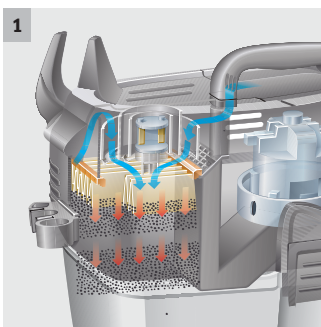

## SB VC

Samoobslužný vysavač SB VC 2 v duo verzi: přesvědčí konstantně vysokým sacím výkonem díky automatickému čištění filtru Tact, samonavíjecí hadicím a ergonomickou sací hubicí.

### 2 Zpětné navíjení hadice s tyčkou ze skelných vláken

- Minimalizuje efektivně kontakt hadice se zemí.
- Ochrana hadice.

### 3 Optimalizovaná ergonomická sací hubice

- Vynikající výsledek čištění jak ploch, tak i rohů a mezer.
- Speciální struktura povrchu v části chytu.

### 4 Ergonomická nádoba na nečistoty s velkým objemem

- Objemy lze využívat v plném rozsahu.
- Prodloužené intervaly pro vyprazdňování nádoby na nečistoty.

**SB VC**
**Technické údaje**

<b>Objednací číslo</b>	1.070-003.2	
<b>EAN kód</b>	4054278278261	
<b>Množství vzduchu</b>	<b>l/s</b>	2 x 74
<b>Podtlak</b>	<b>mbar</b>	2 x 254
<b>Příkon</b>	<b>kW</b>	2 x 1,38
<b>Objem nádrže</b>	<b>l</b>	2 x 36
<b>Hladina hluku</b>	<b>dB</b>	63
<b>Počet fází</b>	<b>Ph</b>	1
<b>Frekvence</b>	<b>Hz</b>	50 - 60
<b>Napětí</b>	<b>V</b>	230
<b>Hmotnost</b>	<b>kg</b>	70
<b>Rozměry (D x Š x V)</b>	<b>mm</b>	1220 x 595 x 2200