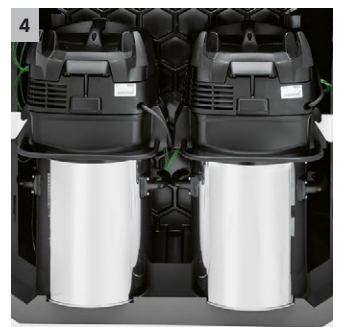

4 Ergonomická nádoba na nečistoty s velkým objemem

- Objemy lze využívat v plném rozsahu.
- Prodloužené intervaly pro vyprazdňování nádoby na nečistoty.