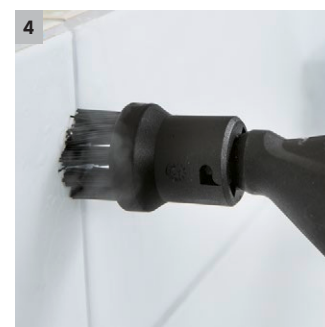

4 Multifunkční prémiové příslušenství

- Čištění různých ploch dle potřeby pomocí podlahové a ruční hubice či kulatého kartáčku.