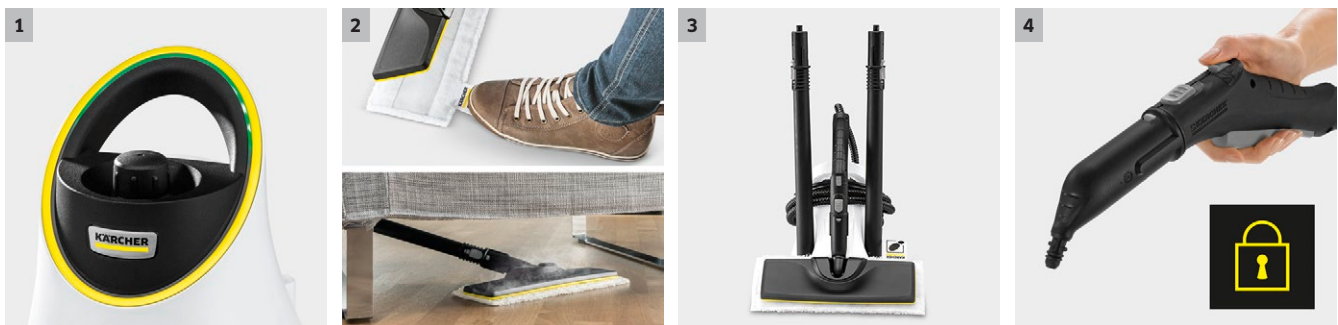

SC 2 Deluxe EasyFix Premium

Včetně doplňkové utěrky na podlahu z mikrovláken, Power trysky a velkého kruhového kartáče: základní parní čistič SC 2 Deluxe EasyFix Premium s LED kroužkem k zobrazení provozního režimu.

1 LED kontrolka na přístroji

- Pokud svítí LED kontrolka červeně, přístroj se ještě ohřívá. Při zelené je již připraven k provozu.

2 Sada na čištění podlah EasyFix s flexibilním kloubem na podlahové hubici a komfortní upevnění utěrky systémem suchých zipů na podlahovou hubici

- Optimální výsledky čištění na všech typech tvrdých podlah v domácnosti díky efektivní lamelové technologii.
- Bezkontaktní výměna hadříku bez kontaktu s nečistotami a pohodlné připevnění čisticí utěrky na podlahu díky systému s háčkem a smyčkou

- Systém uzávěru nabízí bezpečnou ochranu před neodborným zacházením malými dětmi.

SC 2 Deluxe EasyFix Premium

- Lehký, komfortní zařízení
- LED kontrolka na přístroji
- Se sadou na čištění podlah EasyFix a příslušenstvím Premium